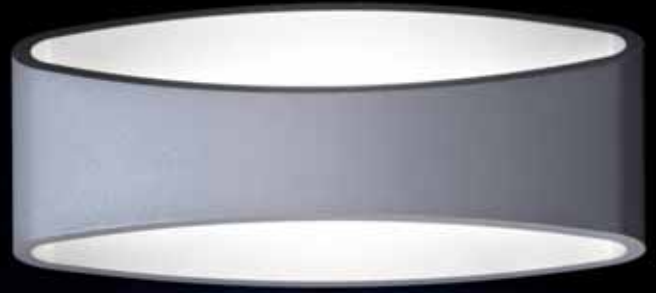

214561

214571