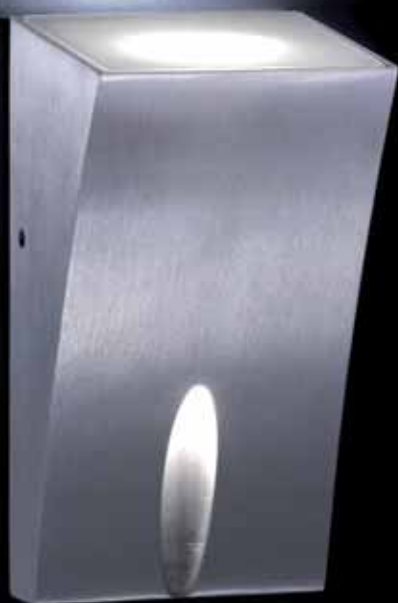

211892

211862

Art.-Nr	inkl. LM	Lumen	Kelvin	Material	VPE	
404405 211892 0	1 x LED | 3 W 1 x LED | 1 W	287 lm 96 lm	3000K 3000K	70 x 130	↳ 65	◆ 1
404405 211862 3	2 x LED | 3 W	2x 248 lm	3000K	100 x 120	↳ 50	◆ 1
404405 214491 2	1 x LED | 6 W	667 lm	3000K	80 x 250	↳ 97	◆ 1