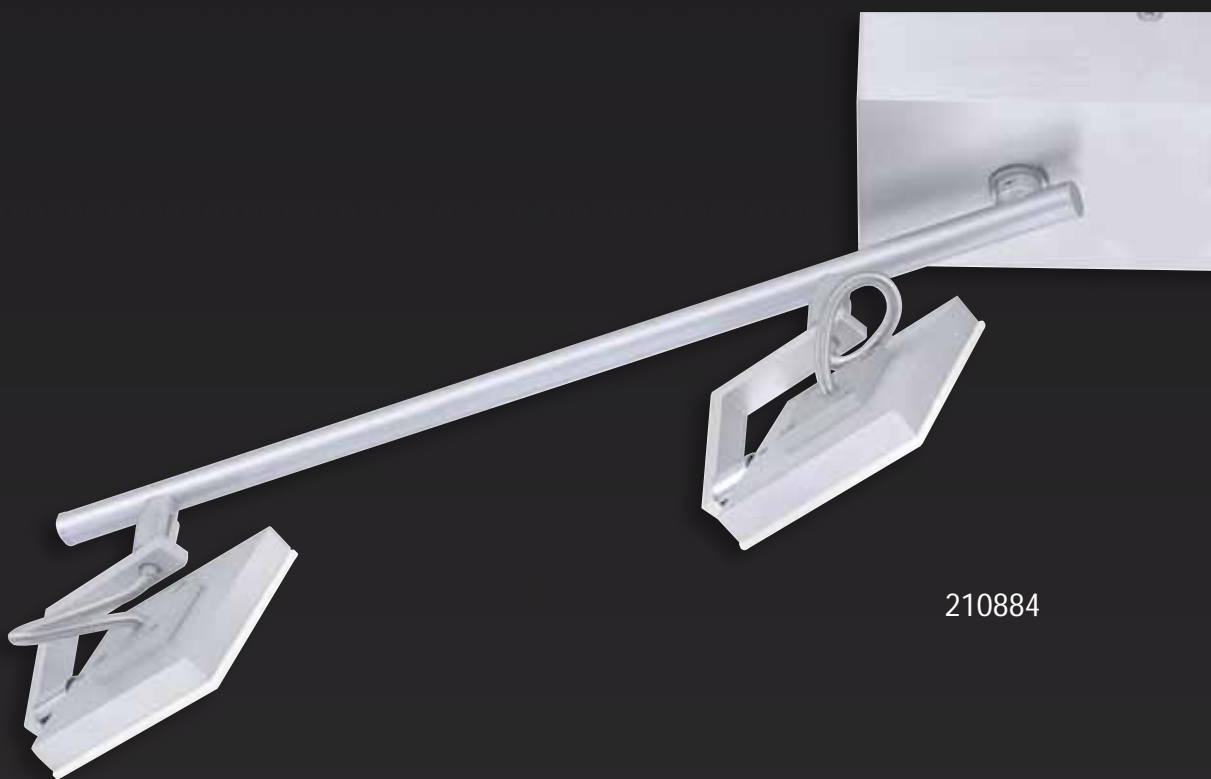

214221

211682