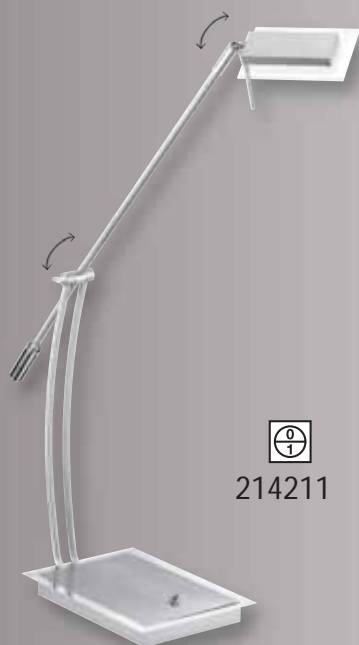

210854

DIMMBAR

214211

214201

Art.-Nr	inkl. LM	Lumen	Kelvin	GL	Material	VPE
404405 210854 9	SAMSUNG 4 x LED | 5,4 W	4x 626 lm	3000K	860 x 90 $\pm$ 950 -1500	94624	1
404405 214211 6	SAMSUNG 1 x LED | 5,25 W	575 lm	3000K	$\pm$ 650 $\mapsto$ 620	94623	1
404405 214201 7	SAMSUNG 1 x LED | 5,25 W	575 lm	3000K	$\pm$ 1400 $\mapsto$ 950	94623	1