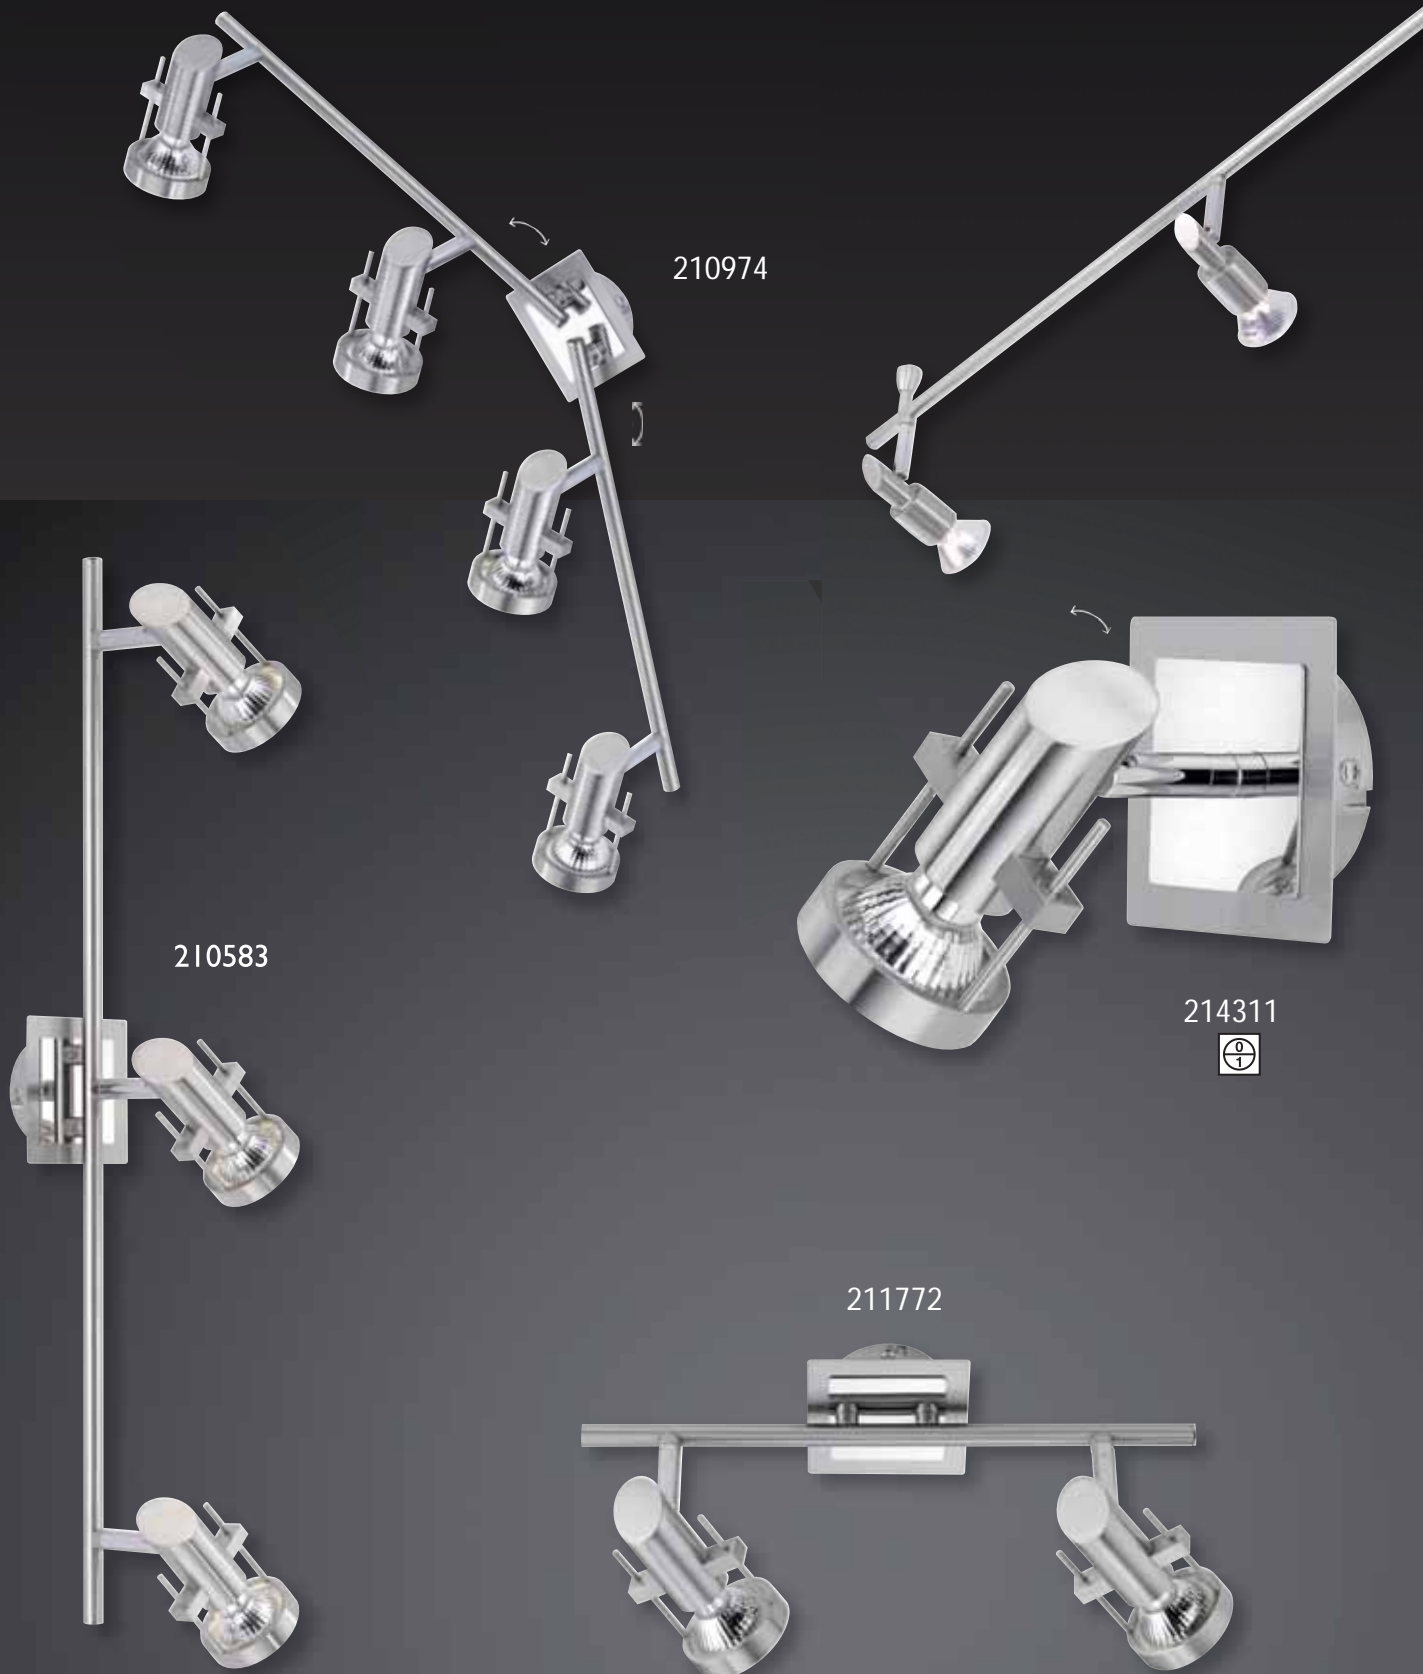

Art.-Nr	inkl. LM		Material	VPE
404405 214311 3	-	1 x GZ10 max. 50 W	90 x 90 ⇨ 170	1
404405 211772 5	-	2 x GZ10 max. 50 W	340 x 90 ⊥ 190	1
404405 210583 8	-	3 x GZ10 max. 50 W	650 x 90 ⊥ 190	1
404405 210974 4	-	4 x GZ10 max. 50 W	710 x 90 ⊥ 195	1