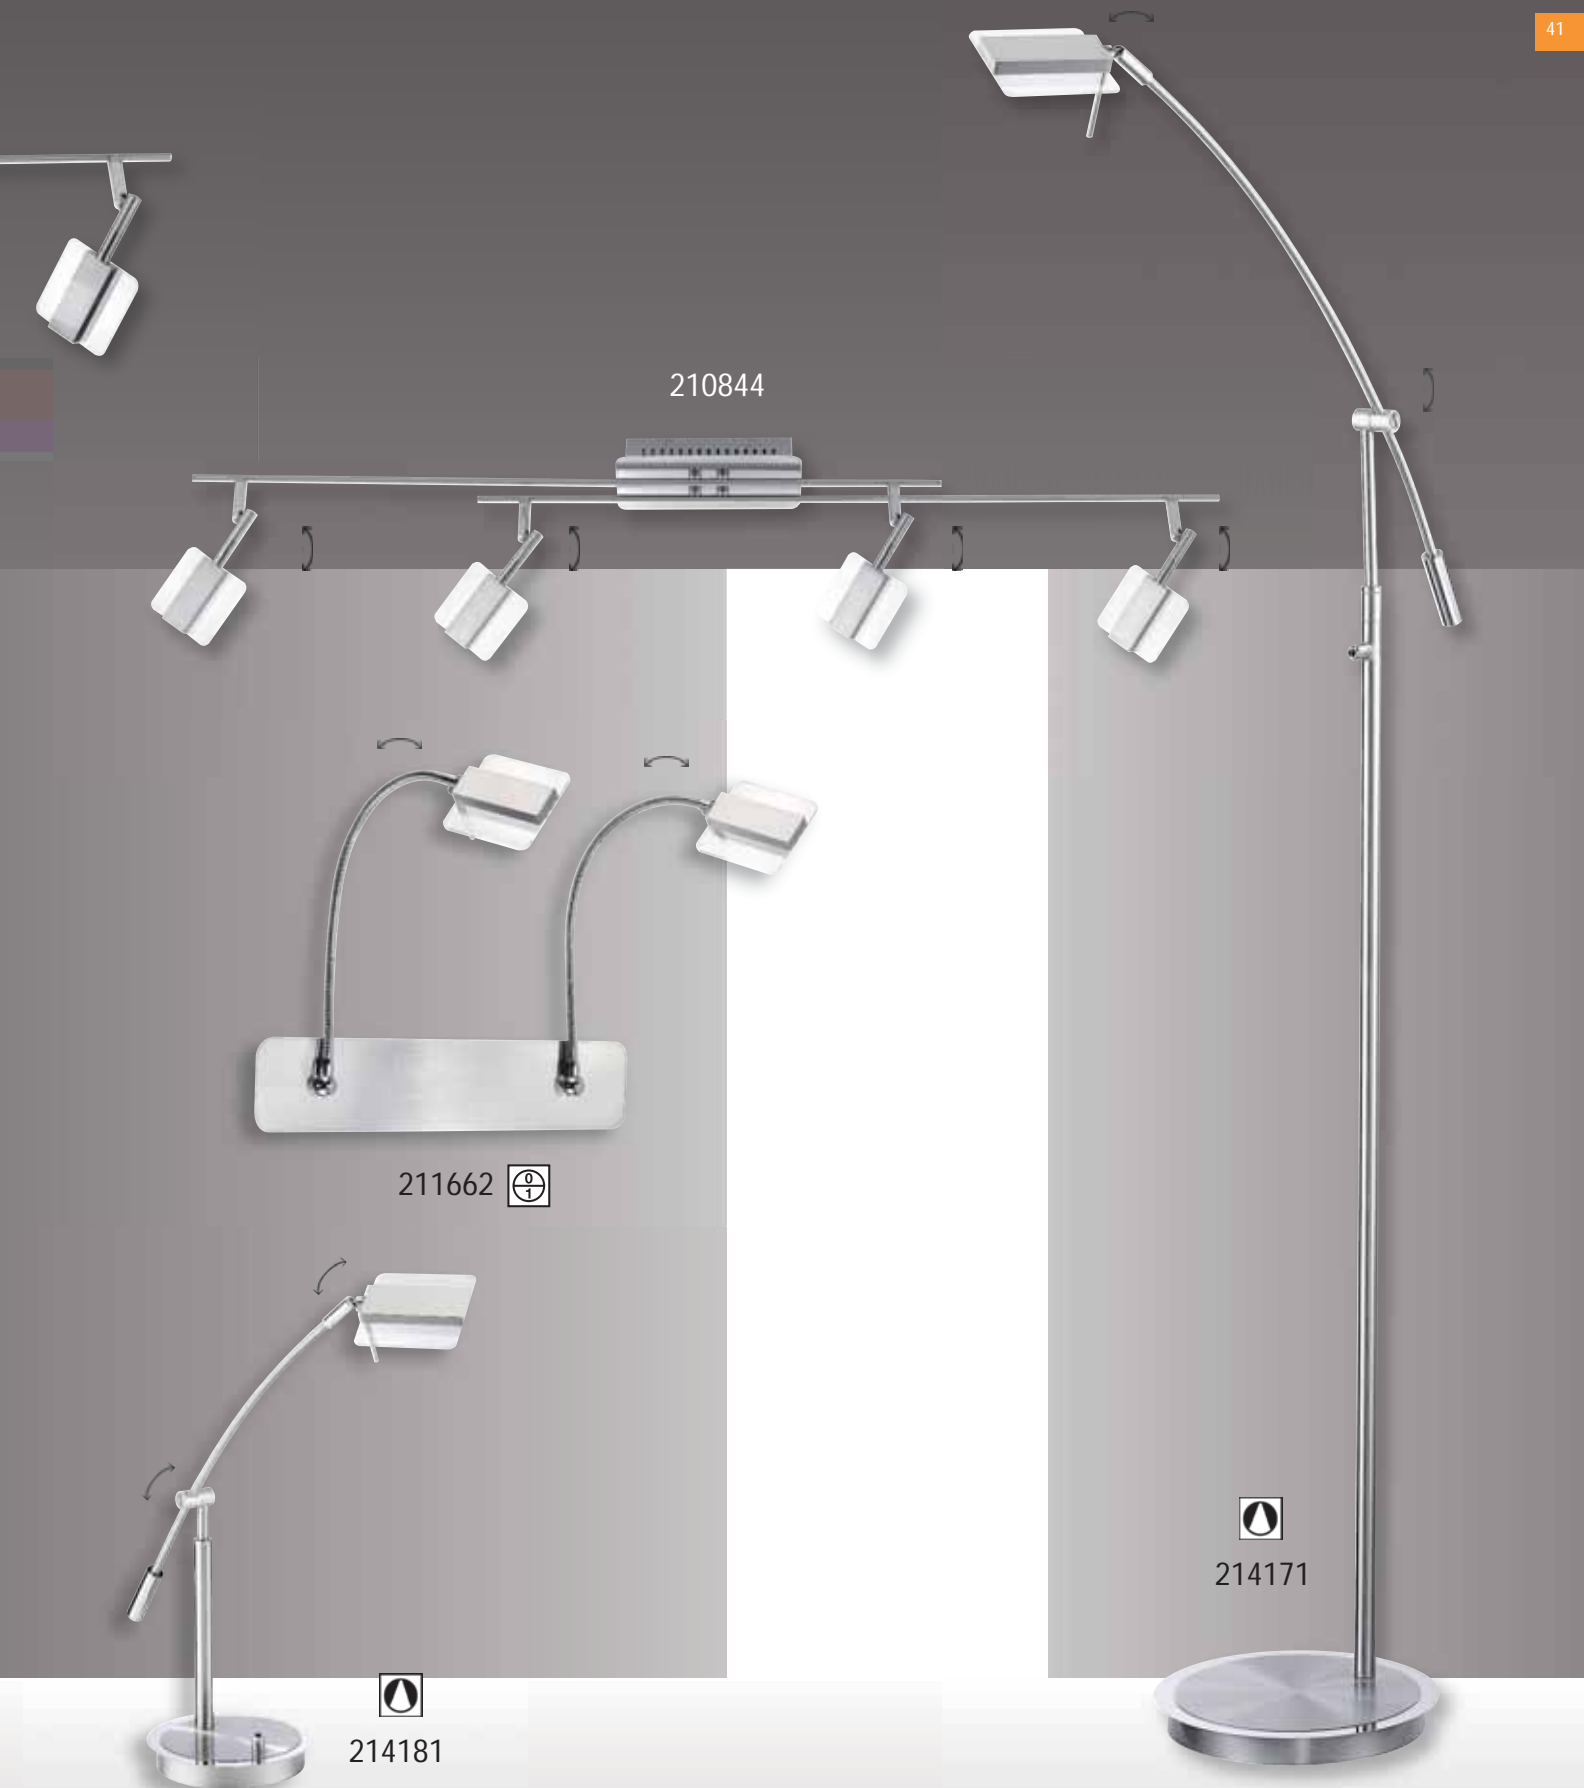

210844

211662

214181

214171

Art.-Nr	inkl. LM	Lumen	Kelvin	GL	Material	VPE
404405 210844 0	SAMSUNG 4x LED | 3,6 W	4x 432lm	3000K	1100 x 100 $\pm$ 245	94818	1
404405 211662 9	SAMSUNG 2x LED | 3,6 W	2x 432lm	3000K	360 x 80 $\rightarrow$ 270	94818	1
404405 214181 2	SAMSUNG 1x LED | 5,25 W	575lm	3000K	$\pm$ 600 $\rightarrow$ 470	94819	1
404405 214171 3	SAMSUNG 1x LED | 5,25 W	575lm	3000K	$\pm$ 1550 $\rightarrow$ 560	94819	1