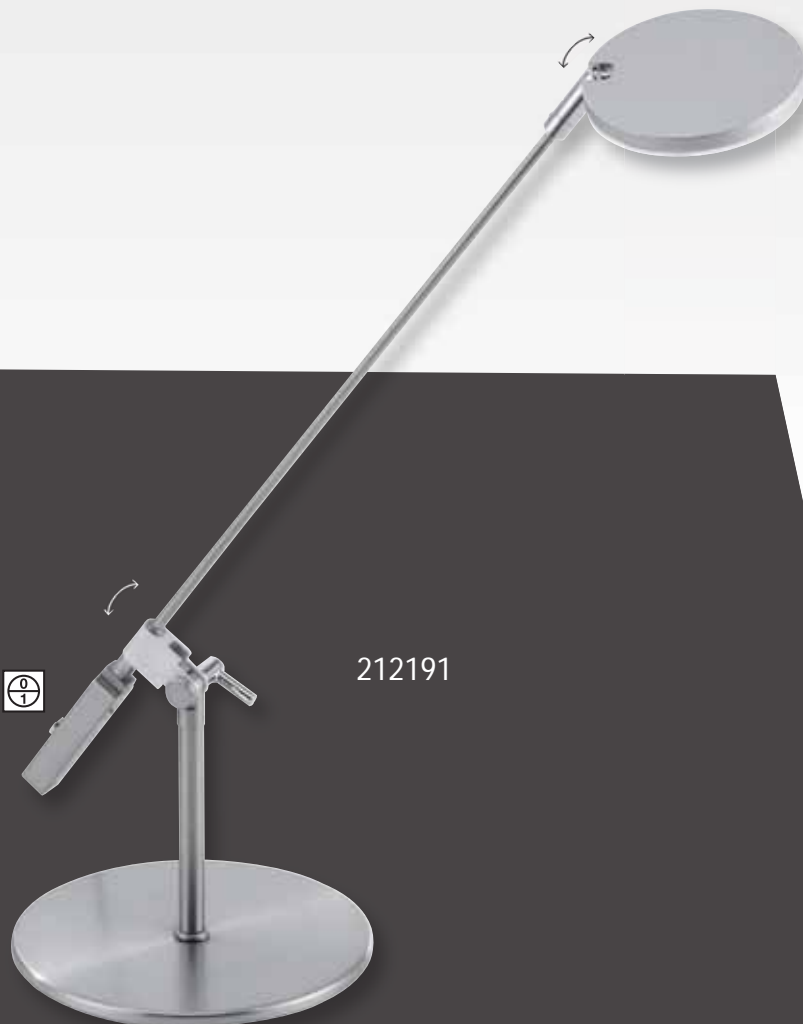

Art.-Nr	inkl. LM	Lumen	Kelvin	GL-B	Material	VPE
404405 212191 3	1 x LED | 5 W	300lm	3000K	± 570 ↳ 440		1
404405 212201 9	1 x LED | 5 W	300lm	3000K	± 1750 ↳ 600		1

212191

212201