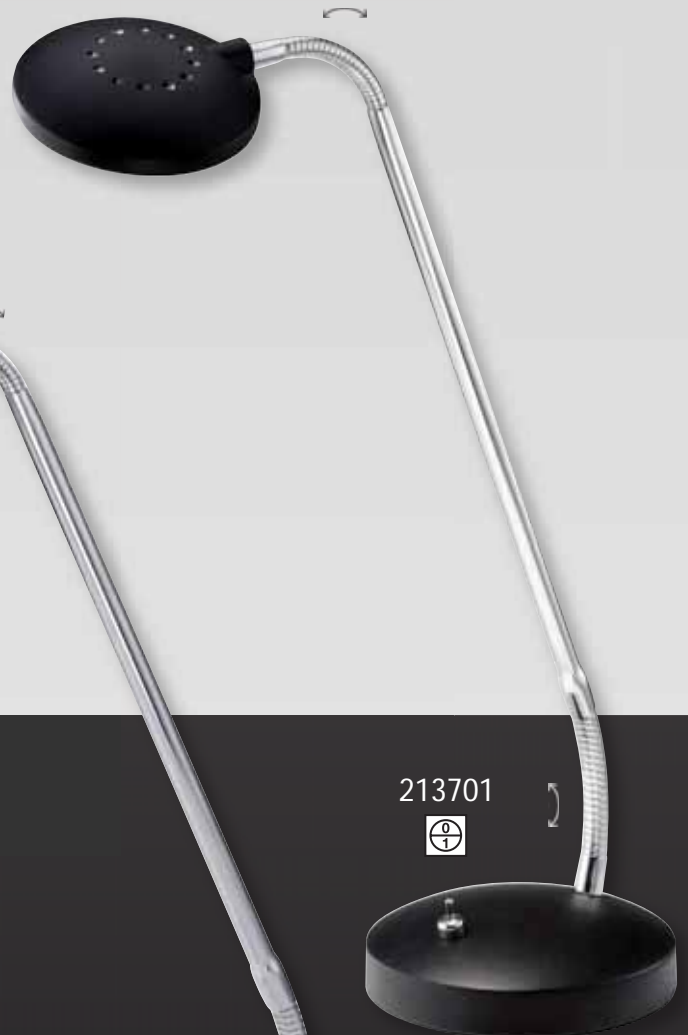

212241

212211

Art.-Nr	inkl. LM	Lumen	Kelvin	GL-B	Material	VPE
404405 212191 3	 1 x LED 5 W	300lm	3000K	± 570 ↳ 440		 1
404405 212201 9	 1 x LED 5 W	300lm	3000K	± 1750 ↳ 600		 1

212191

212201

213681

213701

213691