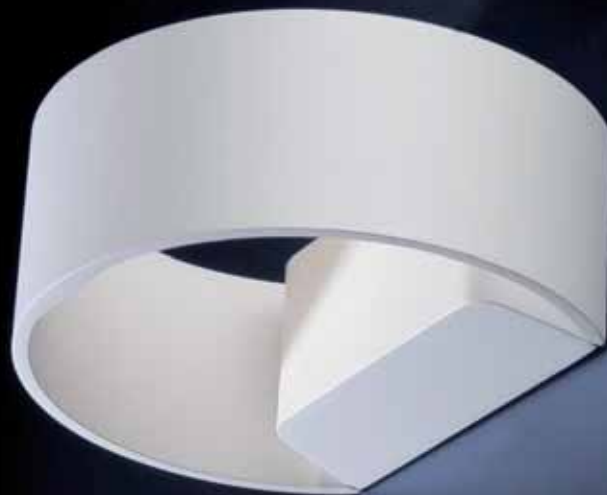

213211

Art.-Nr	inkl. LM	Lumen	Kelvin	Material	VPE
404405 213161 5	1 x LED | 6,6 W	490lm	3000K	180 x 190 ↗ 110	◆ 1
404405 213211 7	1 x LED | 6,6 W	411lm	3000K	150 x 60 ↗ 125	◆ 1