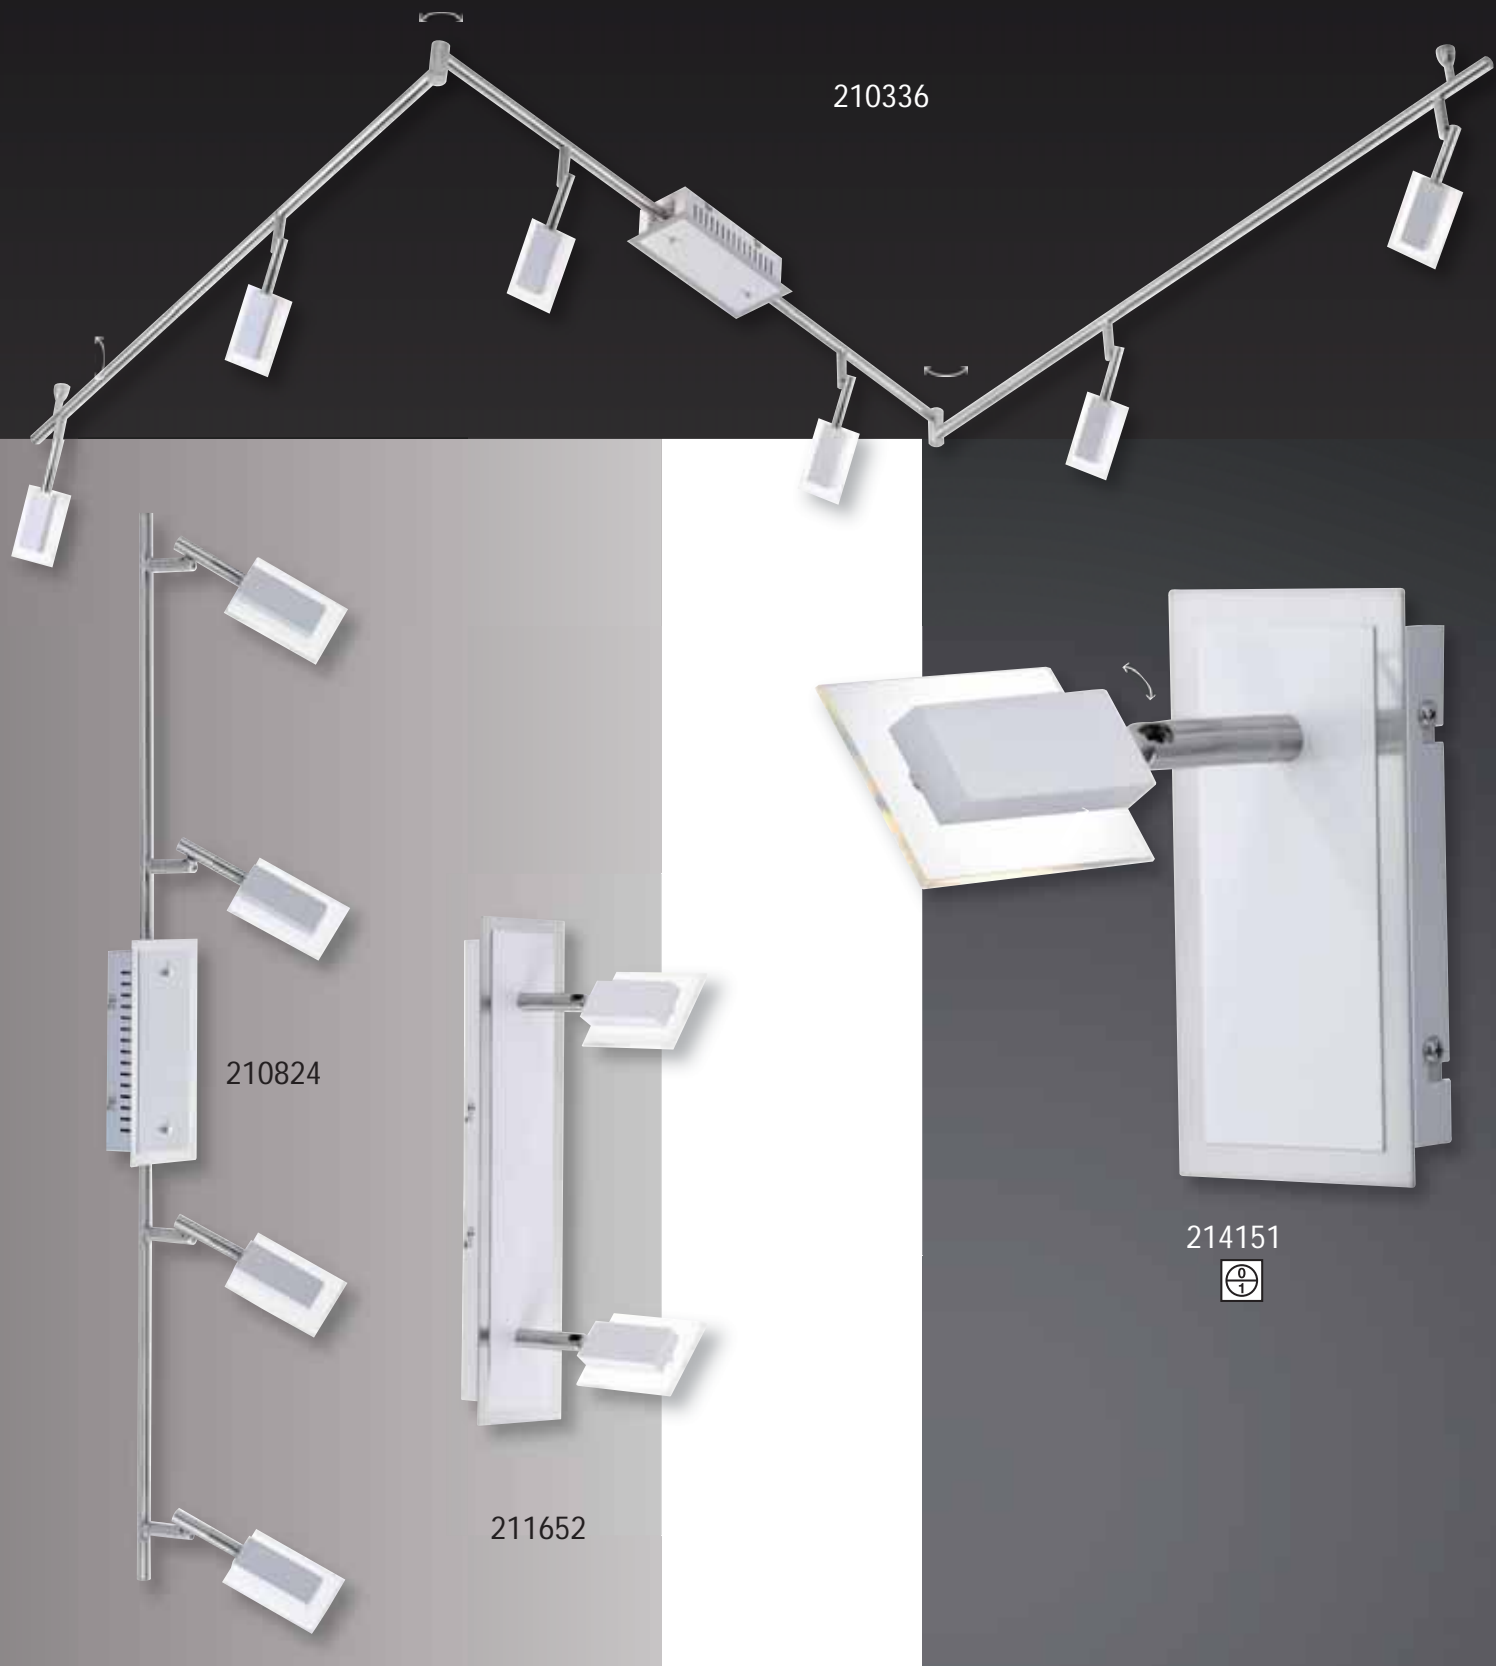

210226

213631

210624

211302

Art.-Nr	inkl. LM	Lumen	Kelvin	GL	Material	VPE
404405 213631 3	SAMSUNG 1 x LED 4,5 W	428lm	3000K	160 x 80 H→ 200	ⓉS 94459	1
404405 210226 4	SAMSUNG 6 x LED 4,5 W	6x 428lm	3000K	2760 x 90 ± 250	ⓉS 94459	1
404405 211302 4	SAMSUNG 2 x LED 4,5 W	2x 428lm	3000K	360 x 80 ± 210	ⓉS 94459	1
404405 210624 8	SAMSUNG 4 x LED 4,5 W	4x 428lm	3000K	950 x 90 ± 220	ⓉS 94459	1