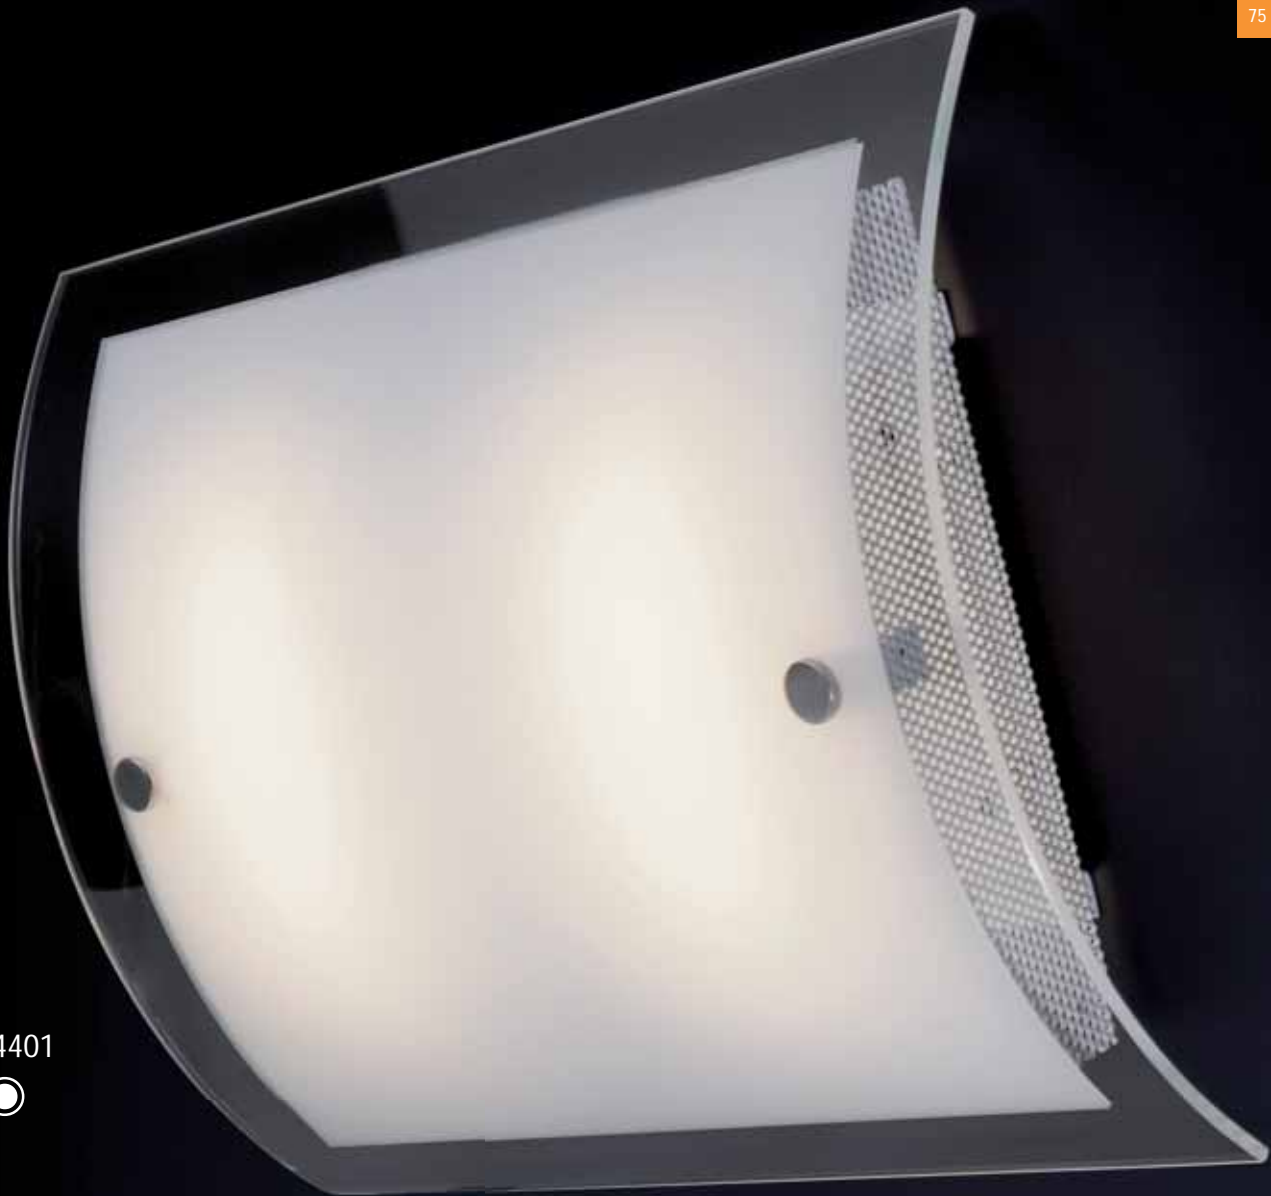

214401

212721

213451