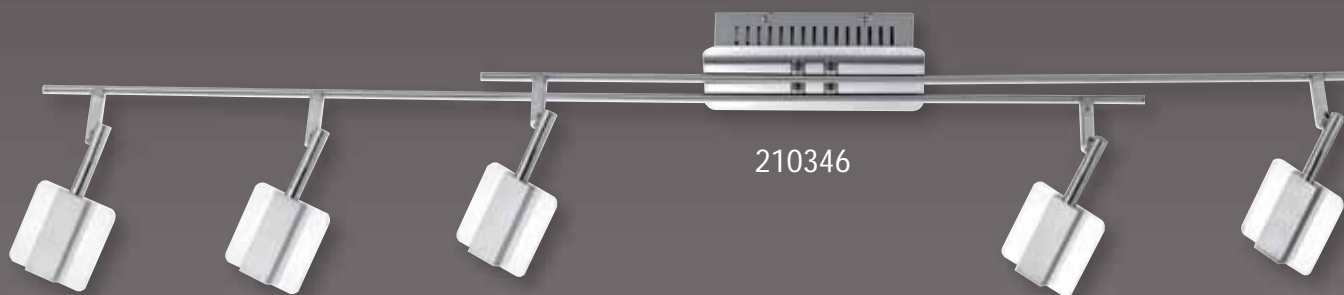

211064

DIMMBAR

211074

DIMMBAR

Art.-Nr	inkl. LM	Lumen	Kelvin	GL	GL-B	Material	VPE
404405 211074 0	SAMSUNG 4 x LED 6,3 W	4x 702lm	2700K	900 x 90 \pm 950-1500	210800		1
404405 211064 1	SAMSUNG 4 x LED 6,3 W	4x 702lm	2700K	840 x 50 \pm 950-1500	211020		1