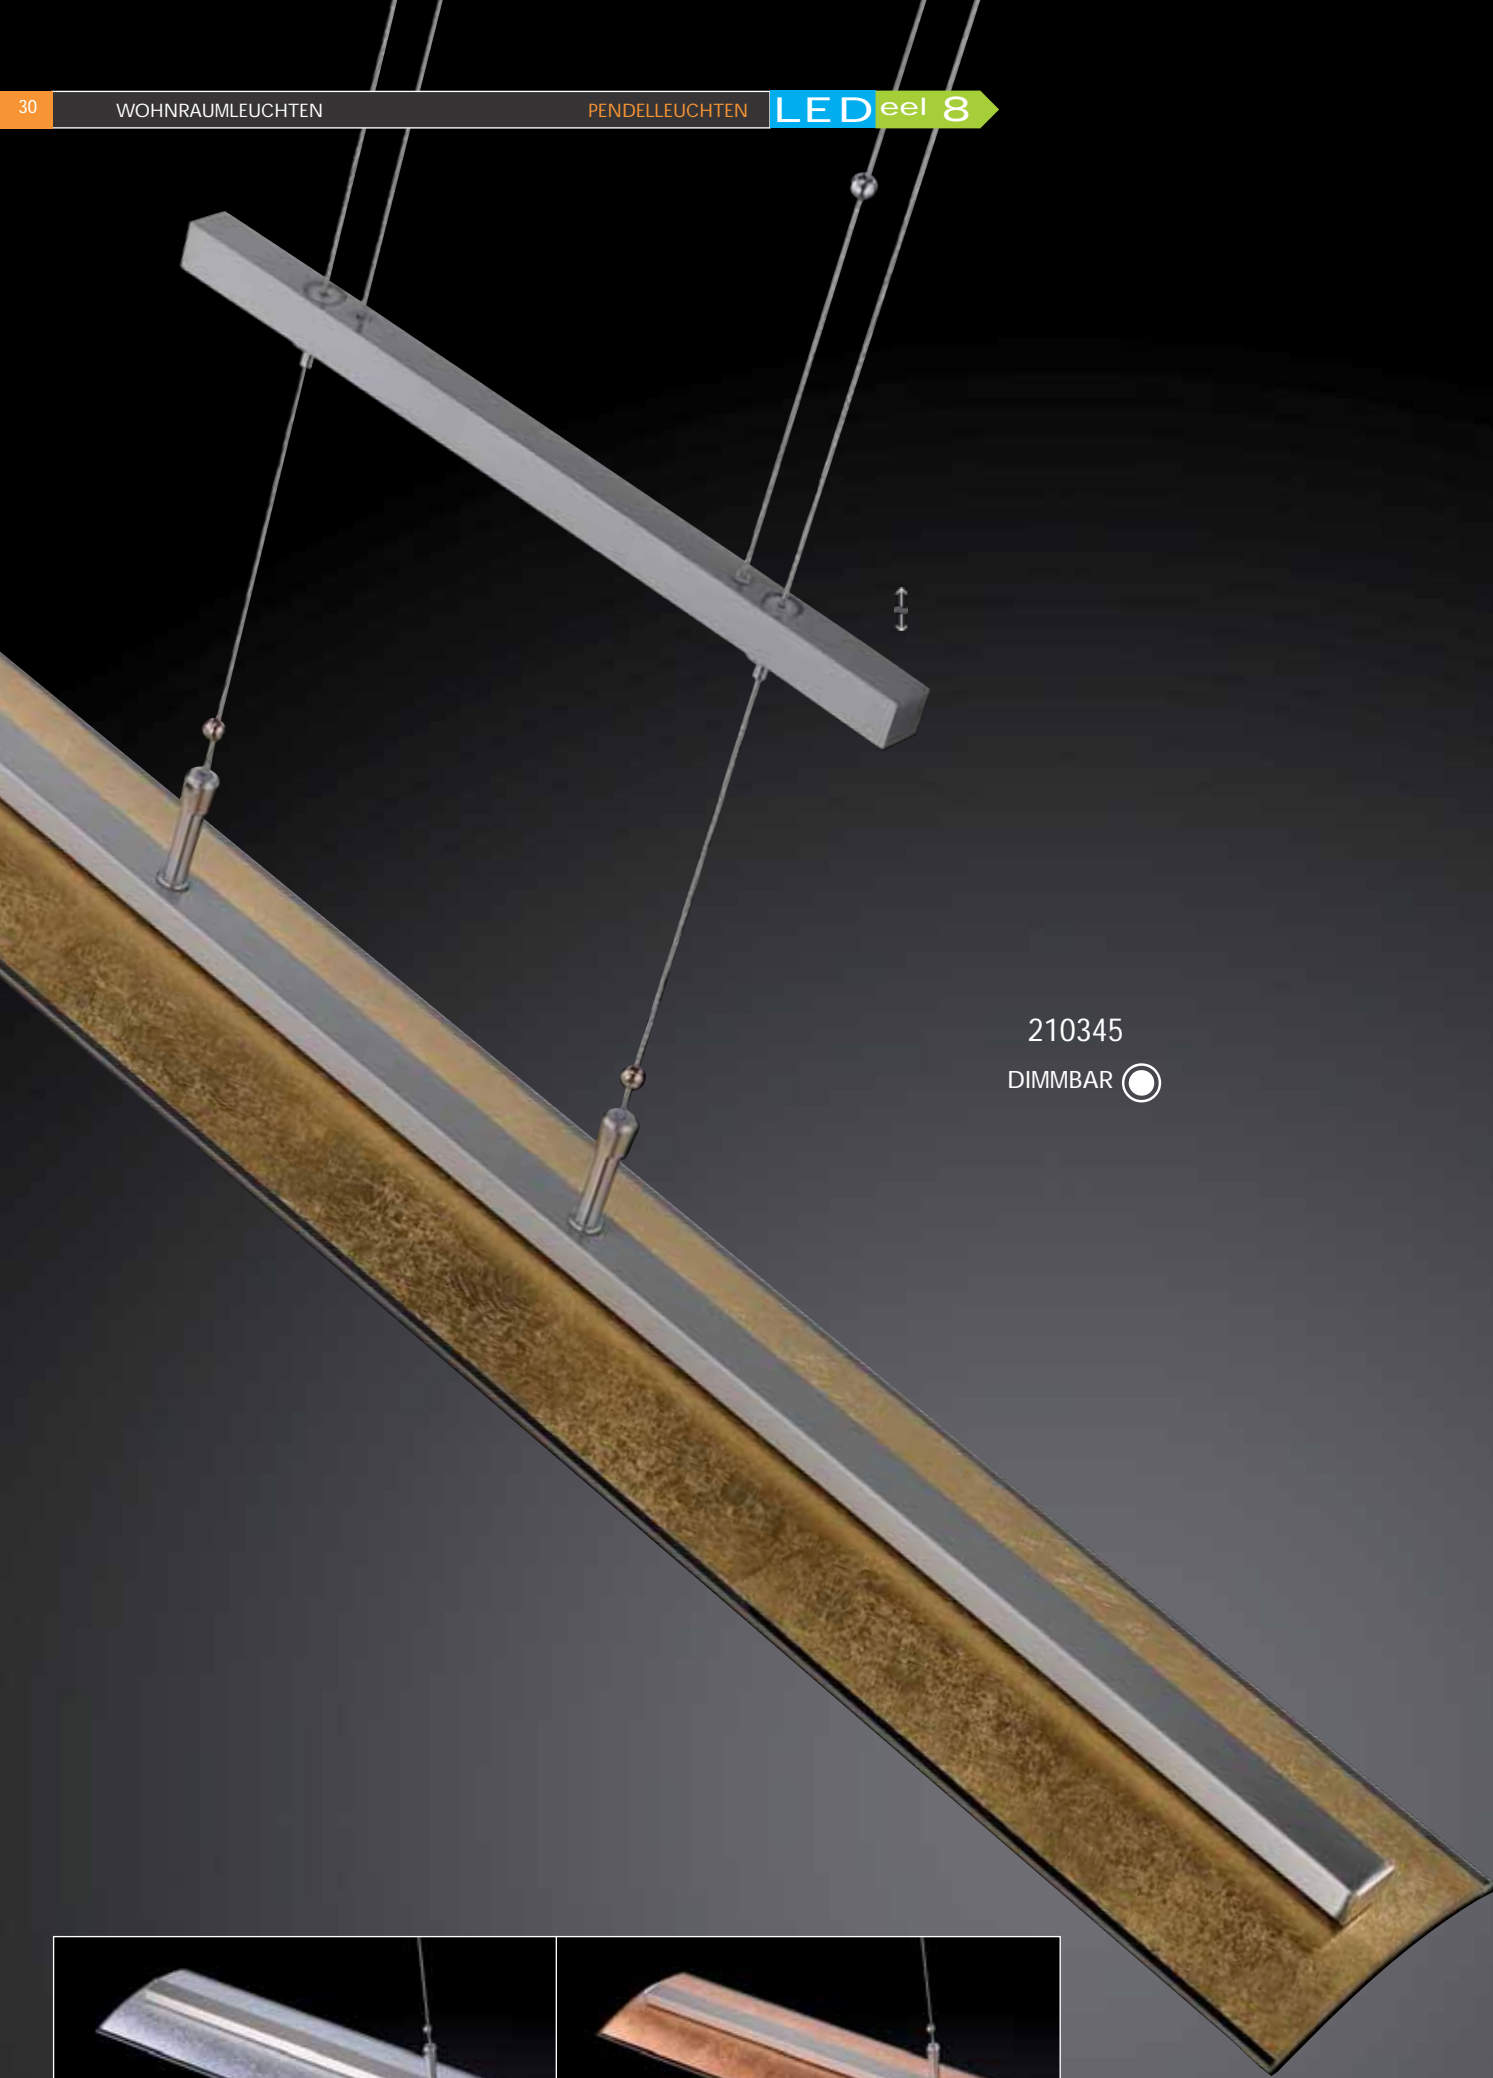

210305

DIMMBAR 

Art.-Nr	inkl. LM	Lumen	Kelvin	GL	Material	VPE
404405 210305 6	SAMSUNG 5 x LED 6,3 W	5 x 600lm	3000K	1000 x 80 \pm 960-1550	 94730	 1

211114

DIMMBAR

Art.-Nr	inkl. LM	Lumen	Kelvin	GL-B	Material	VPE
404405 211114 3	SAMSUNG 4 x LED 6,3 W	4 x 715 lm	3000K	900 x 50 \pm 950-1500	 94625 	1