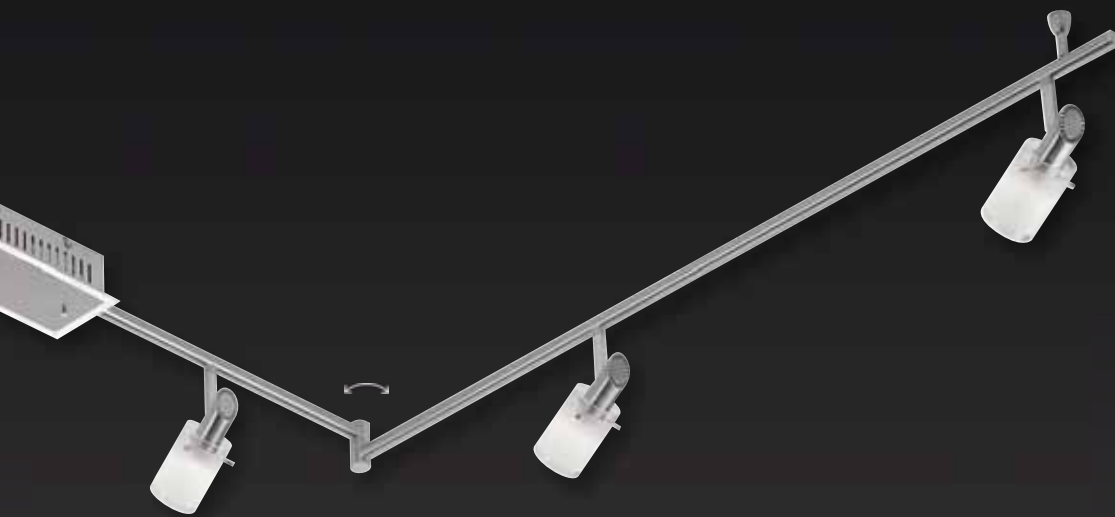

210366

211722

214261

210924

Art.-Nr	inkl. LM	Lumen	Kelvin	GL	GL-B	Material	VPE
404405 214261 1	SAMSUNG 1 x LED 4,2 W	477 lm	3000K	160 x 80 ↗ 170	(TS) 24900	◆◆	1
404405 211722 0	SAMSUNG 2 x LED 4,2 W	2x 477 lm	3000K	360 x 80 ⊕ 165	(TS) 24900	◆◆	1
404405 210924 9	SAMSUNG 4 x LED 4,2 W	4x 477 lm	3000K	950 x 90 ⊕ 170	(TS) 24900	◆◆	1
404405 210366 7	SAMSUNG 6 x LED 4,2 W	6x 477 lm	3000K	2770 x 90 ⊕ 195	(TS) 24900	◆◆	1