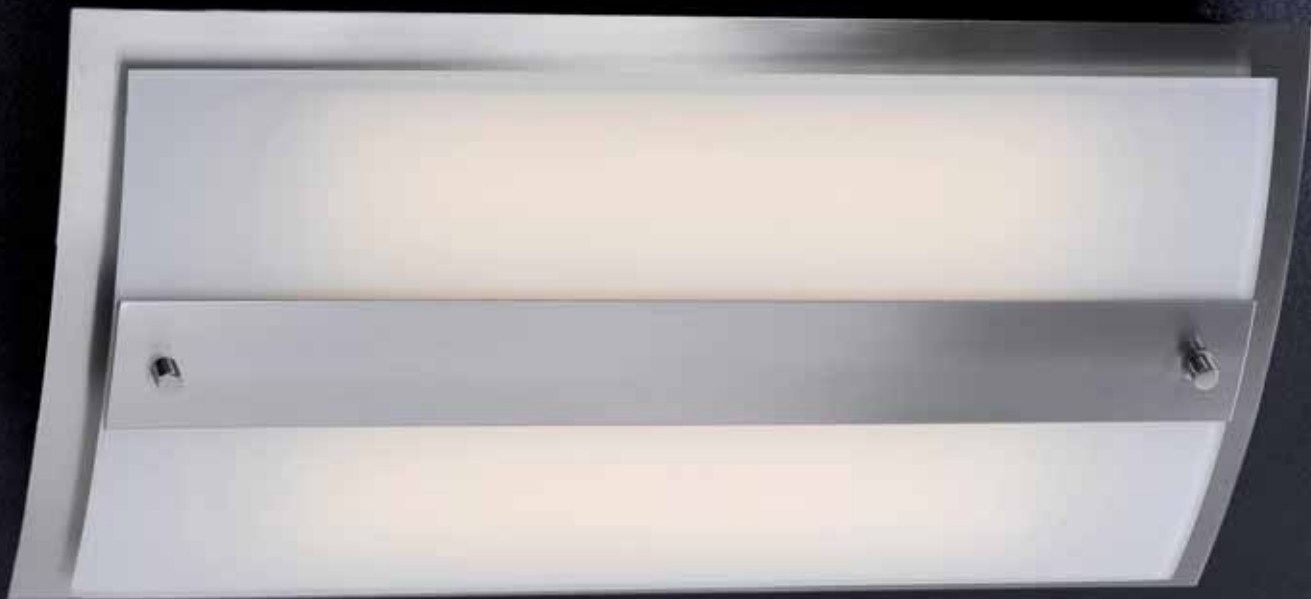

210376

214301

211762

210964

Art.-Nr	inkl. LM			Material	VPE
404405 214301 4	-	1 x GZ10 max. 50 W	160 x 80 ⇨ 110	◆◆	1
404405 211762 6	-	2 x GZ10 max. 50 W	360 x 80 ⇕ 120	◆◆	1
404405 210964 5	-	4 x GZ10 max. 50 W	950 x 80 ⇕ 130	◆◆	1
404405 210376 6	-	6 x GZ10 max. 50 W	2340 x 80 ⇕ 140	◆◆	1