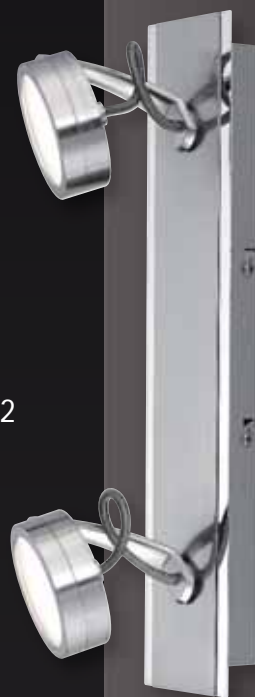

214251

211712

210295

Art.-Nr	inkl. LM	Lumen	Kelvin	GL	GL-B	Material	VPE
404405 214251 2	SAMSUNG 1 x LED | 4,2 W	477 lm	3000K	160 x 80	↳ 150	94631	◆◆ 1
404405 211712 1	SAMSUNG 2 x LED | 4,2 W	2 x 477 lm	3000K	360 x 80	⊕ 145	94631	◆◆ 1
404405 210295 0	SAMSUNG 5 x LED | 4,2 W	5 x 477 lm	3000K	1636 x 100	⊕ 208	94631	◆◆ 1