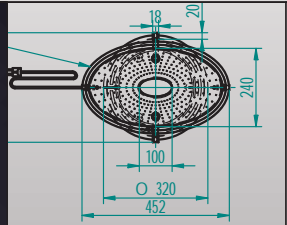

Art.-Nr	inkl. LM	Lumen	Kelvin	GL	Material	VPE
404405 213031 1	SAMSUNG 1 x LED | 50,4 W	5040lm	3000K	± 2115 Ø 452 x 336	△ S 94348	◆ 1
404405 211252 2	SAMSUNG 1 x LED | 50,4 W	5040lm	3000K	± 2070 Ø 414	△ S 94573	◆ 1
	SAMSUNG 1 x LED | 9 W	874 lm	3000K	Ø 140	△ S 94575