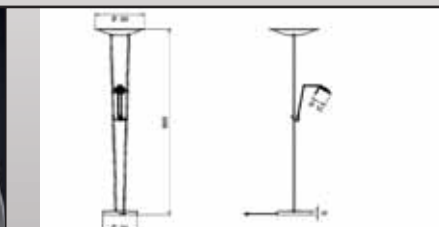

210582

211091

Art.-Nr	inkl. LM	Lumen	Kelvin	GL	GL-B	Material	VPE
404405 210582 1	SAMSUNG 1 x LED | 54,18 W	4400 lm	3000K	⌀ 1880 Ø 500	(TS) 94262	◆◆	1
	SAMSUNG 1 x LED | 9 W	675 lm	3000K	↳ 510 Ø 145	(K) 94187		
404405 211091 7	SAMSUNG 1 x LED | 54,18 W	4400 lm	3000K	⌀ 1880 Ø 500	(TS) 94262	◆◆	1