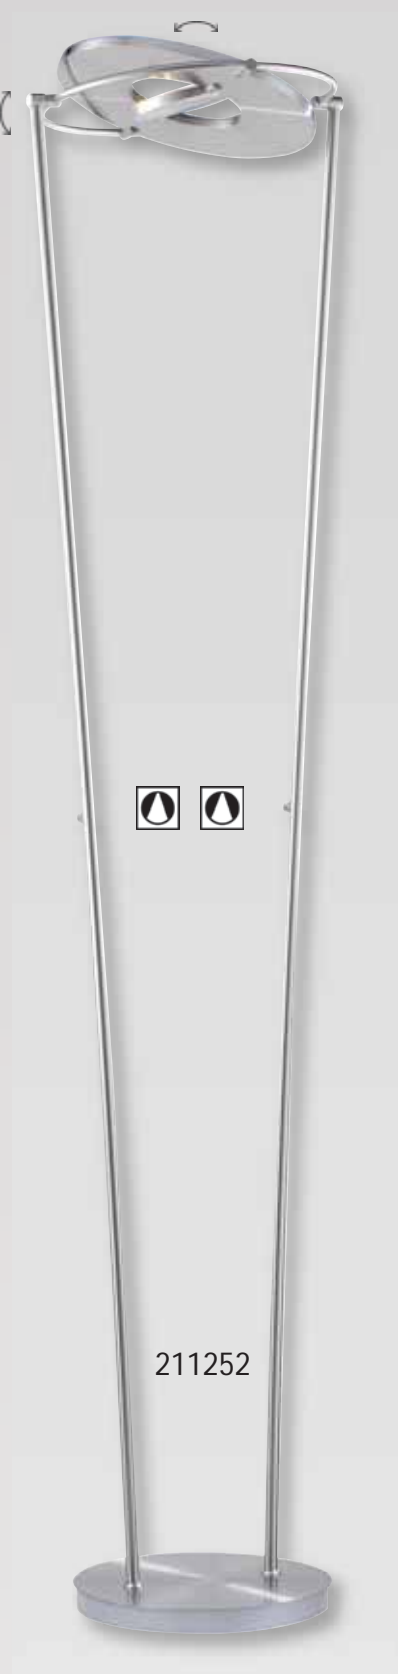

211252

Art.-Nr	inkl. LM	Lumen	Kelvin	GL	Material	VPE
404405 213031 1	SAMSUNG 1 x LED | 50,4 W	5040lm	3000K	± 2115 Ø 452 x 336	△ S 94348	◆ 1
404405 211252 2	SAMSUNG 1 x LED | 50,4 W	5040lm	3000K	± 2070 Ø 414	△ S 94573	◆ 1
	SAMSUNG 1 x LED | 9 W	874 lm	3000K	Ø 140	△ S 94575