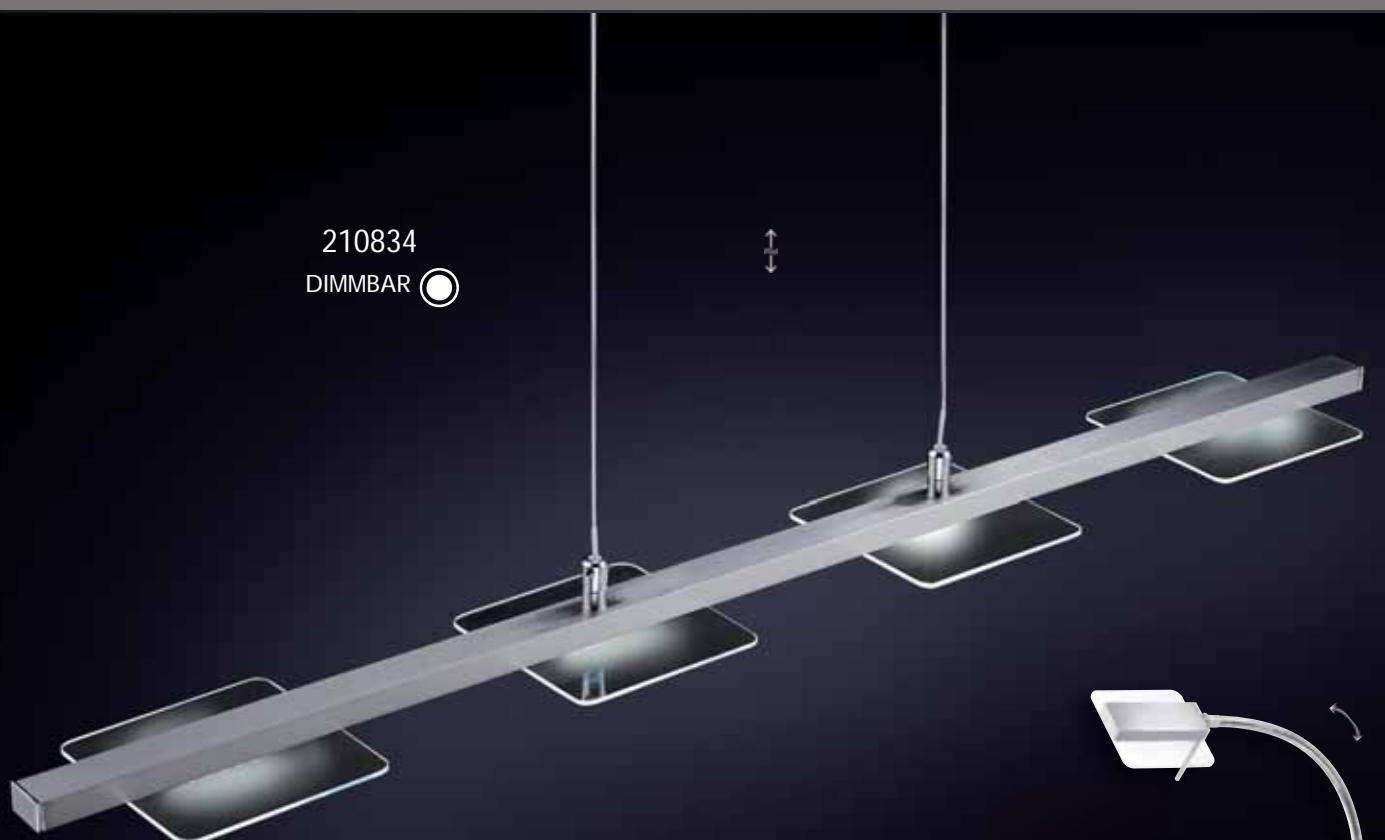

210834
DIMMBAR