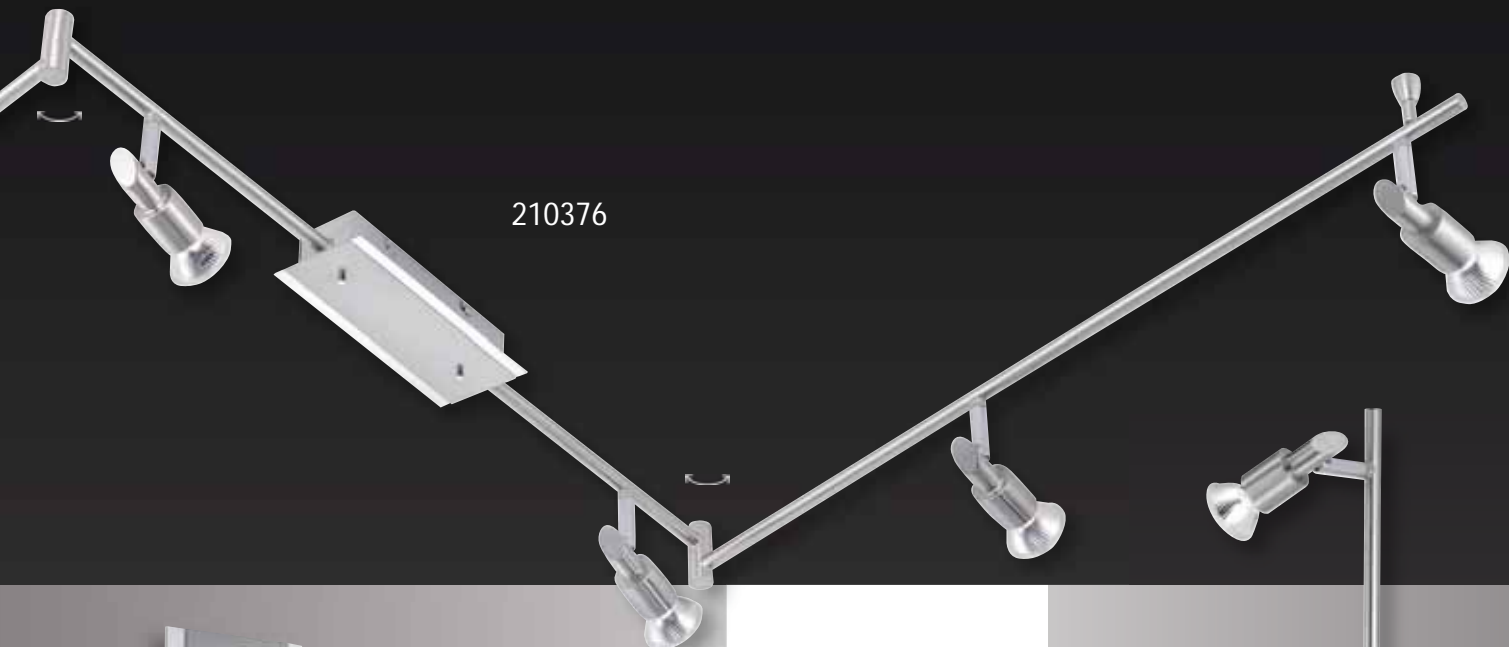

210376

211762

Art.-Nr	inkl. LM			Material	VPE
404405 214301 4	-	1 x GZ10 max. 50 W	160 x 80 ⇨ 110	◆◆	1
404405 211762 6	-	2 x GZ10 max. 50 W	360 x 80 ⇕ 120	◆◆	1
404405 210964 5	-	4 x GZ10 max. 50 W	950 x 80 ⇕ 130	◆◆	1
404405 210376 6	-	6 x GZ10 max. 50 W	2340 x 80 ⇕ 140	◆◆	1