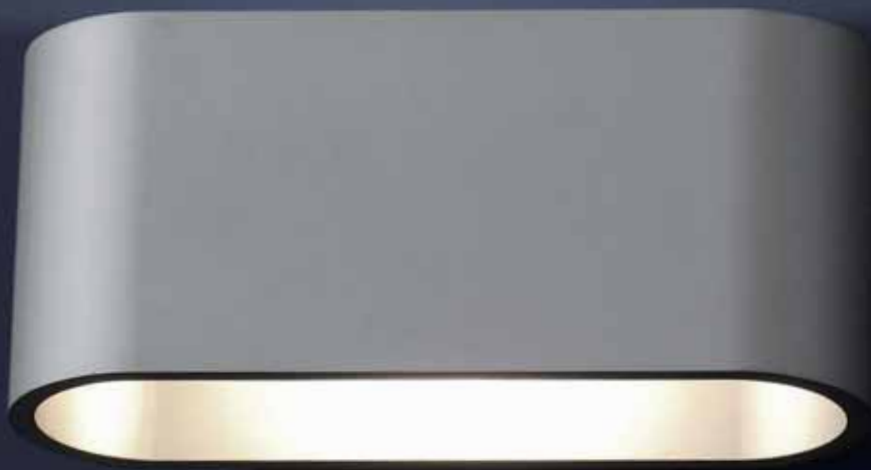

214631

211401

Art.-Nr	inkl. LM	Lumen	Kelvin	Material	VPE
404405 214631 2	1 x LED | 11 W	552lm	3000K	150 x 55 ↳ 90	1
404405 211401 4	1 x LED | 7 W	417lm	3000K	180 x 80 ↳ 100	1