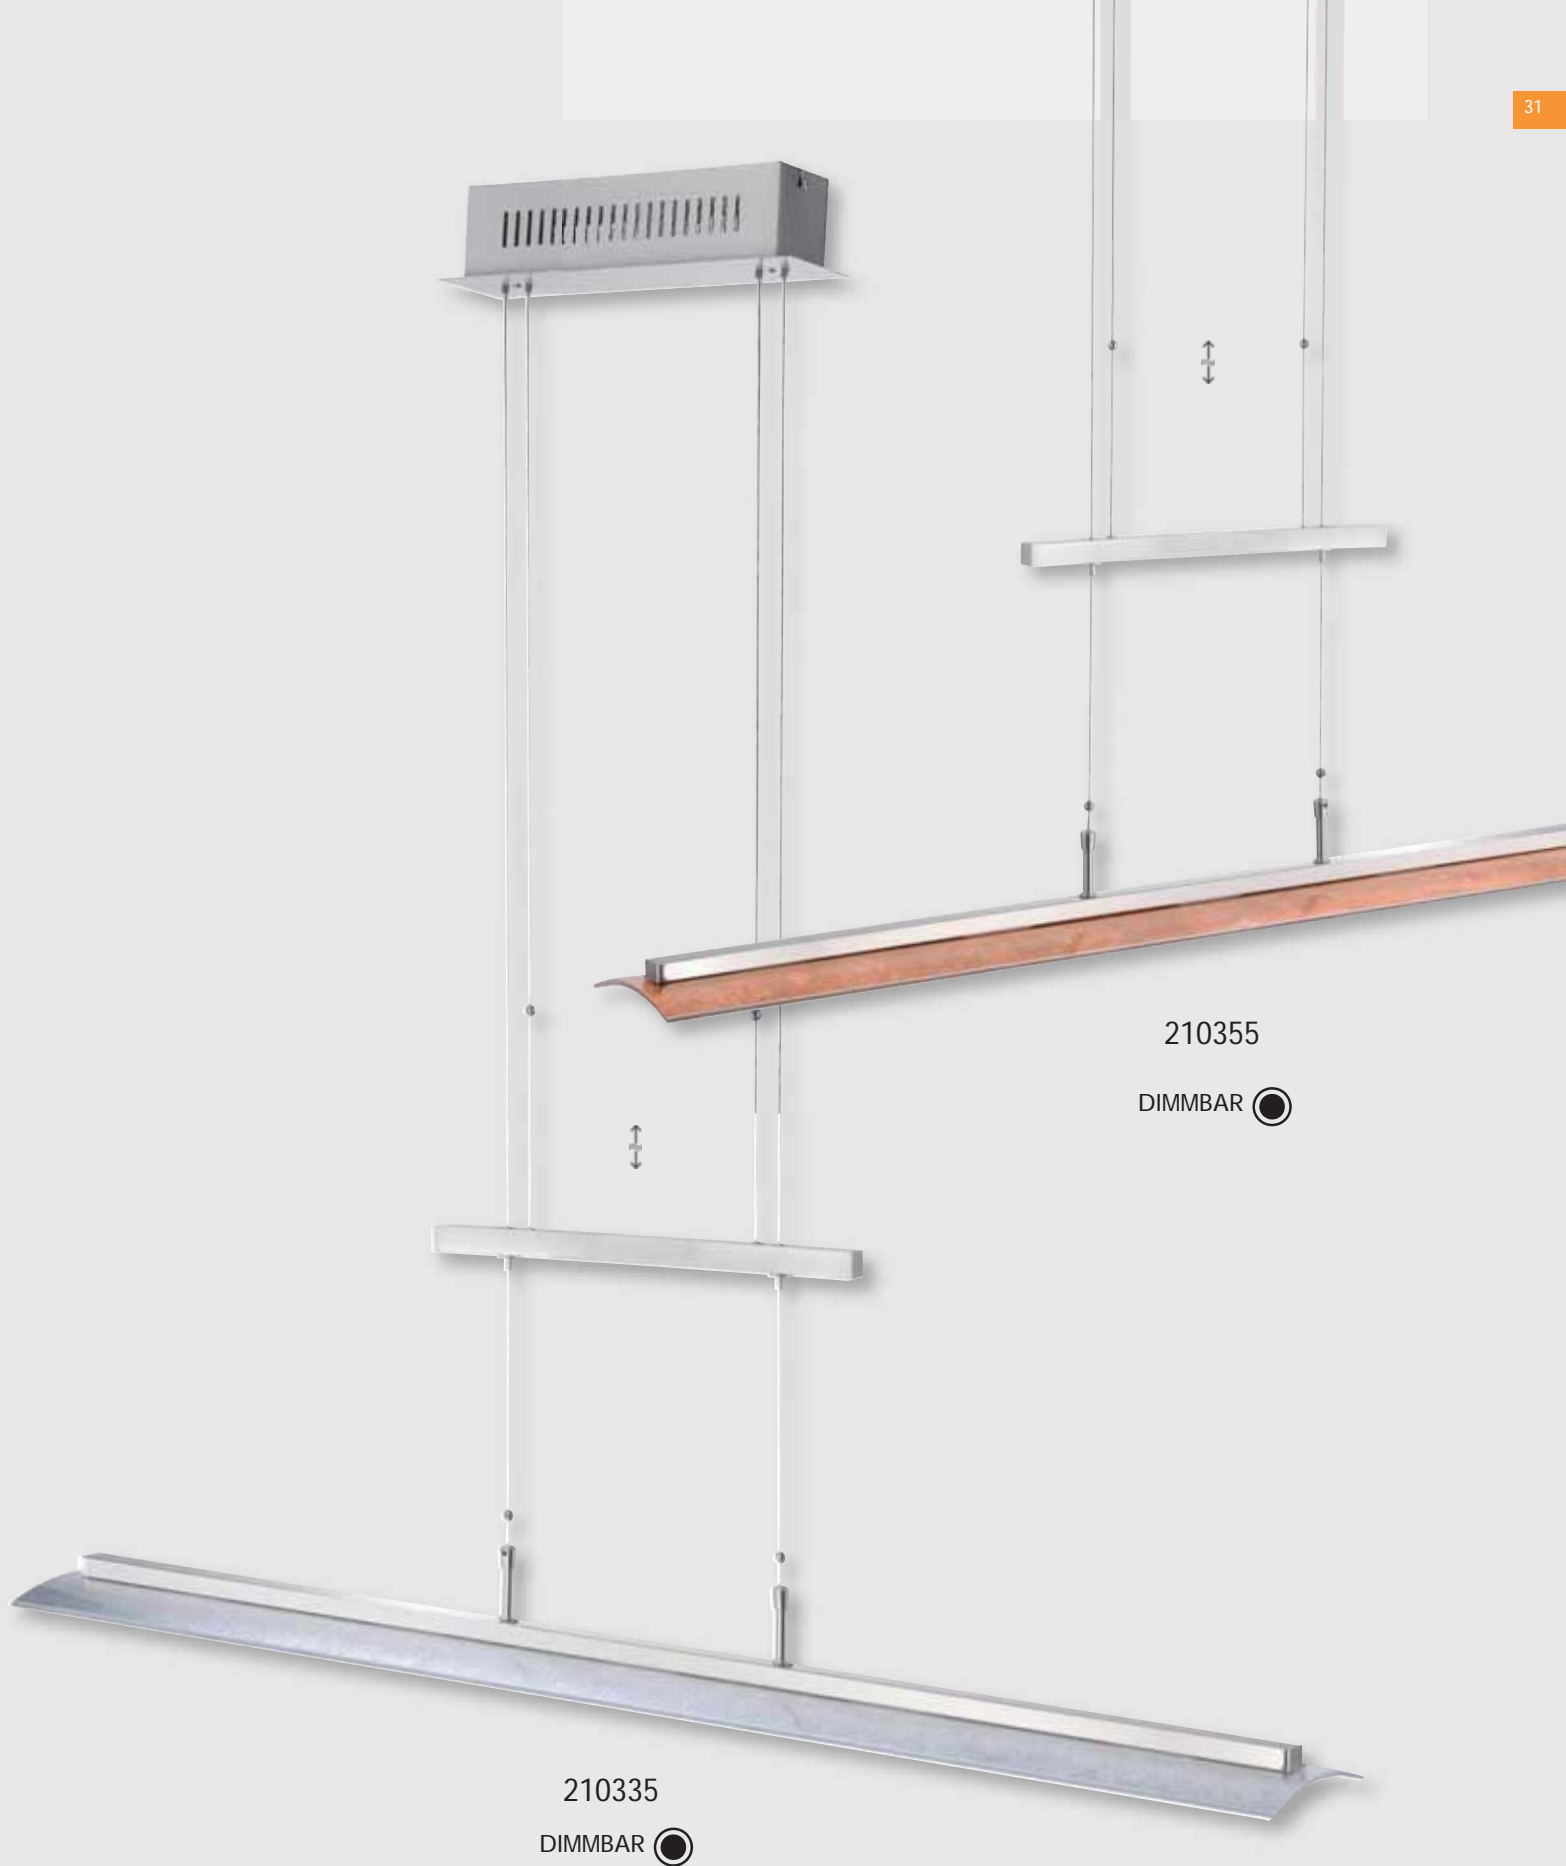

210355

DIMMBAR

210335

DIMMBAR

Art.-Nr	inkl. LM	Lumen	Kelvin	GL	Material	VPE
404405 210345 2	SAMSUNG 5 x LED | 6,3 W	5x600lm	3000K	1040 x 145 $\pm$ 960-1550	94737	1
404405 210335 3	SAMSUNG 5 x LED | 6,3 W	5x600lm	3000K	1040 x 145 $\pm$ 960-1550	94736	1
404405 210355 1	SAMSUNG 5 x LED | 6,3 W	5x600lm	3000K	1040 x 145 $\pm$ 960-1550	94738	1