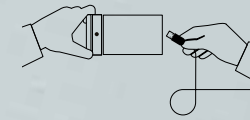

MAGNET 6918 B

ACCESSORIO TORCIA FLASHLIGHT ACCESSORY

PORTA LA LUCE CON TE! CONNETTENDO IL CORPO ILLUMINANTE AL DISCO MAGNETICO MAGNET È UNA COMODA TORCIA.
BRING LIGHT WITH YOU! BY CONNECTING THE LIGHTING BODY TO THE MAGNETIC DISK MAGNET IS A HANDY TORCH.

PORTA USB PER RICARICA
USB CHARGING PORT