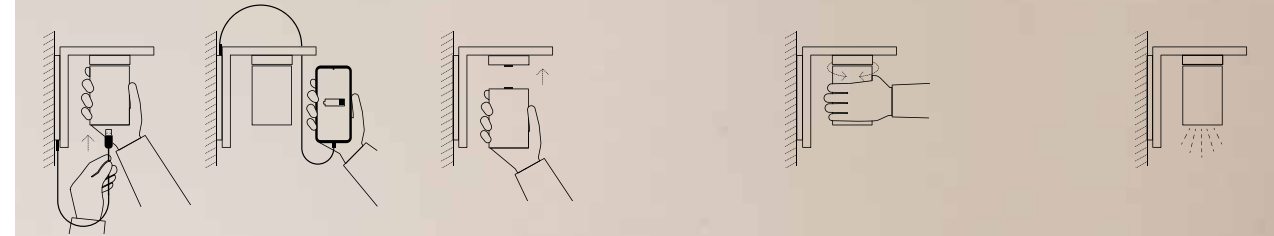

PORTA USB
PER RICARICA
USB CHARGING
PORT

SUPPORTO CON
INTERFACCIA/DISCO
DOVE È PRESENTE
IL MAGNETE
SUPPORT WITH
INTERFACE/DISC
WHERE THERE IS
THE MAGNET

IL MAGNETE HA LA FUNZIONE DI CONNETTERE IL CORPO ILLUMINANTE ALLA STRUTTURA DEL PRODOTTO. L'ACCENSIONE ON/OFF AVVIENE CON LA SEMPLICE ROTAZIONE DELLA TESTINA (MECCANISMO DI ACCENSIONE SENZA INTERRUTTORE)
THE MAGNET HAS THE FUNCTION OF CONNECTING THE LIGHTING BODY TO THE STRUCTURE OF THE PRODUCT. TO TURN IT ON/OFF YOU JUST NEED TO ROTATE THE HEAD (POWER-ON MECHANISM WITHOUT SWITCH)

ACCENSIONE
AND IT GOES ON

MAGNET 6912 B

ACCESSORIO SOSPENSIONE SUSPENSION ACCESSORY

UNISCI L'APPOSITO CORDINO CON CONTRAPPESO AL CILINDRO PER TRASFORMARE VELOCEMENTE MAGNET IN UNA SOSPENSIONE DA APPENDERE OVUNQUE TU DESIDERI. COMBINE THE SPECIAL CORD WITH COUNTERWEIGHT TO THE CYLINDER TO QUICKLY TURN MAGNET INTO A HANGING LAMP TO HANG WHEREVER YOU WANT.

MAGNET 6914 B

KIT PARETE + RICARICA WALL + CHARGE KIT

FISSA LA STAFFA IN QUALSIASI PUNTO DELLA PARETE E ACCENDI LA MAGNET - APPLIQUE IN UN SEMPLICE GESTO.
FIX THE BRACKET ANYWHERE ON THE WALL AND TURN ON MAGNET - WALL LAMP IN ONE EASY STEP.

3 PORTE USB PER RICARICA
(FUNZIONANO SOLAMENTE
SE LA BASE DELL'APPLIQUE
VIENE ELETRIFICATA)
3 USB CHARGING PORTS (THEY
ONLY WORK IF THE BASE OF THE
APPLIQUE IS ELECTRIFIED)

SUPPORTO CON
INTERFACCIA/DISCO
DOVE È PRESENTE
IL MAGNETE
SUPPORT WITH
INTERFACE/DISC
WHERE THERE
IS THE MAGNET