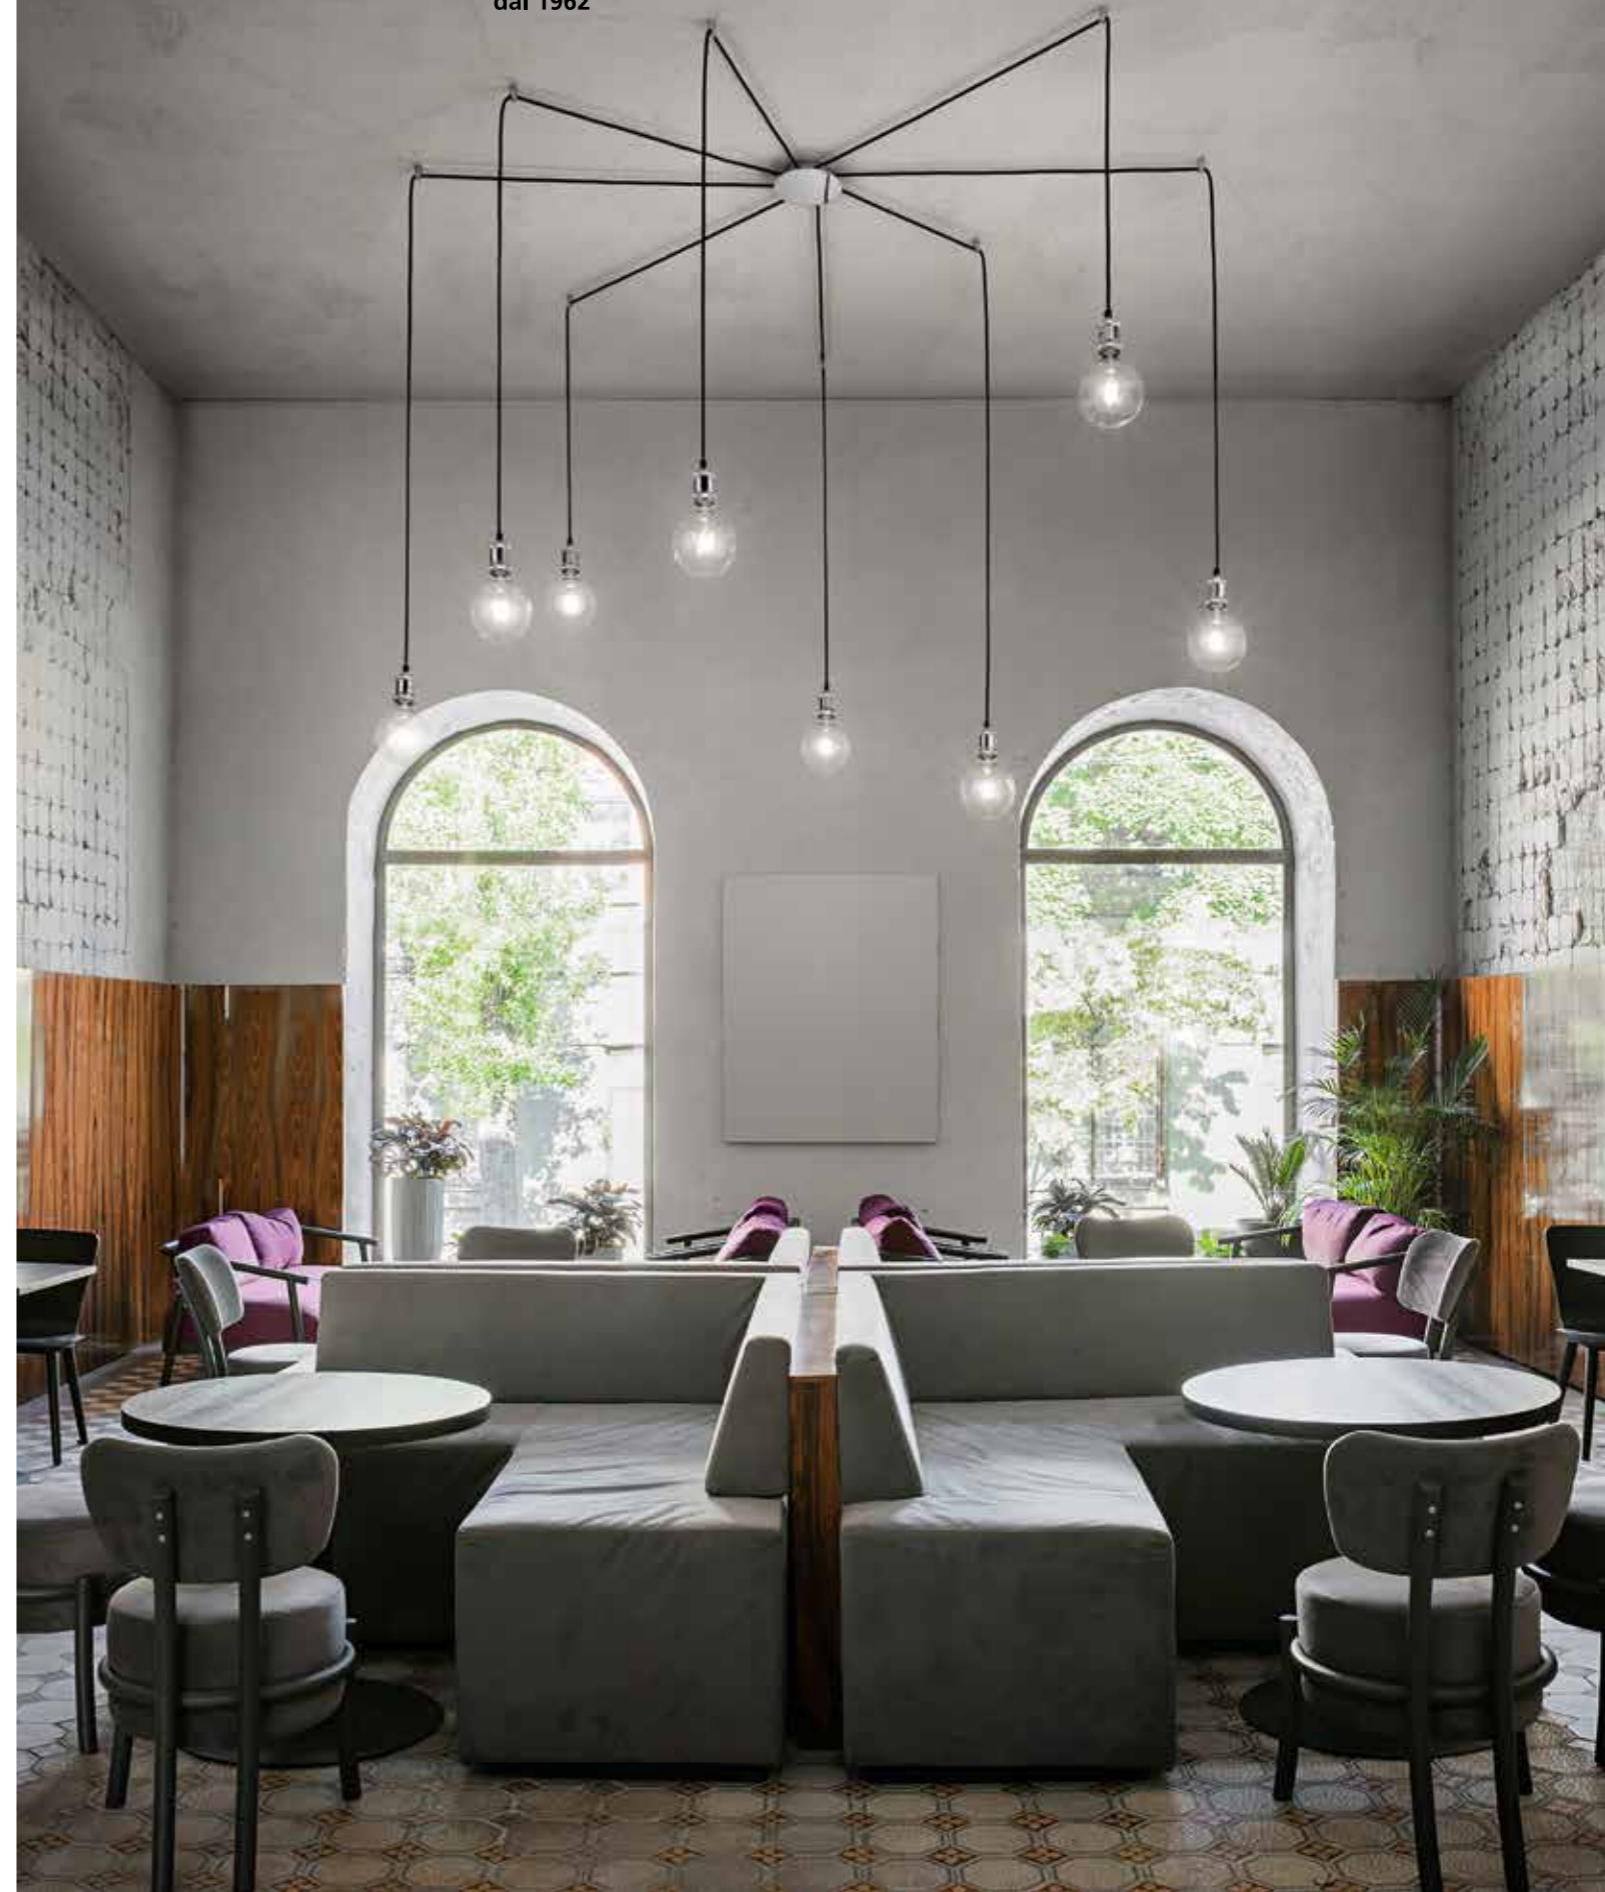

© Ditre.com ideas makers

Perenz[®]
I L L U M I N A
dal 1962

→ INTEGRAZIONE 2018
LAMPADINE & ACCESSORI
BULBS & ACCESSORIES

R7S-5W-LED-SMD-LN
dimensioni/dimensions: 7,8 x 2,2 cm
230V - A+ Energy class rating