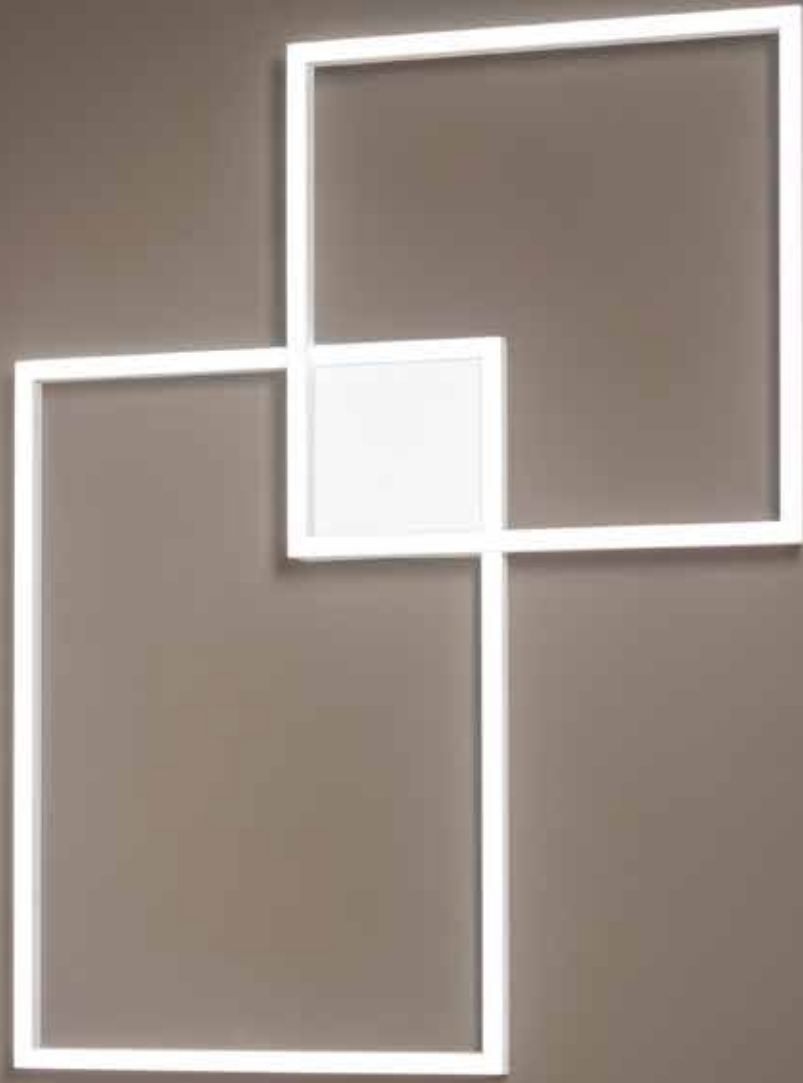

LED ✎ 64W 4800LM 3000K

H. REGOLABILE

CROSS

**6596 B LC**

Plafoniera composta da due riquadri in alluminio verniciato a polvere colore bianco opaco con diffusore in acrilico satinato
Ceiling lamp consisting of two matt white powder-coated aluminium frames with satin acrylic diffuser

LED ⚡ 64W 4800LM 3000K

WLED

CROSS

6598 B LC

Applique composta da due riquadri in alluminio verniciato a polvere colore bianco opaco con diffusore in acrilico satinato
Wall lamp consisting of two matt white powder-coated aluminium frames with satin acrylic diffuser