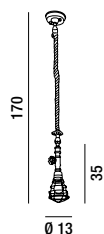

6588 BR

Sospensione con elementi idraulici in metallo con gabbietta copri lampadina e cavo ricoperto in corda naturale (1,50cm), finitura bronzo anticato
Hanging lamp with metal hydraulic fittings, light bulb cage and cable covered with natural rope (1.50cm), antique bronze finish

1XE27 MAX 40W

LAMPADINE ESCLUSE - BULBS NOT INCLUDED

H. REGOLABILE