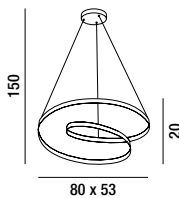

6618 E LC

Sospensione in metallo e alluminio verniciato a polvere colore cannella con diffusore in silicone, cavi regolabili in lunghezza
Cinnamon powder-coated metal and aluminium hanging lamp with silicon diffuser, cables adjustable in length

LED $\varnothing$ 70W 5600LM 3000K

H. REGOLABILE