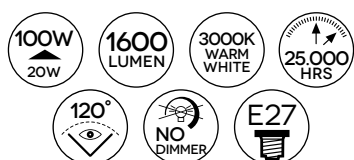

dimensioni/dimensions:
Ø 15,5 x 8,5 cm
230V

A+ Energy class rating

A15-20W LED SMD LN