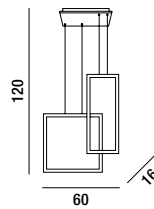

LED φ 90W 6750LM 3000K

H. REGOLABILE

LED

CROSS

6594 B LC

Sospensione composta da due riquadri in alluminio verniciato a polvere colore bianco opaco con diffusore in acrilico satinato, cavi regolabili in lunghezza
 Hanging lamp consisting of two matt white powder-coated aluminium frames with satin acrylic diffuser, cables adjustable in length