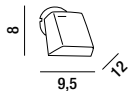

6626 B LC

Applique in metallo verniciato a polvere colore bianco opaco con diffusore in acrilico satinato
Matt white powder-coated metal wall lamp with satin acrylic diffuser

LED $\varnothing$ 6W 468LM 3000K

Con interruttore - With switch