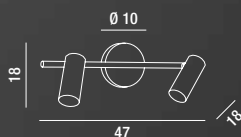

6642 B LC

Faretto a 2 luci in metallo verniciato bianco con corpi luce orientabili (rotazione e inclinazione) e diffusori satinati

2 lights white painted metal spotlight with adjustable (rotation and inclination) light bodies and satin diffusers

LED φ 2X4,5W 700LM 3000K

WLED