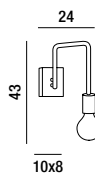

6606 N

Applique orientabile interamente in metallo verniciato nero con portalampada in finitura ottone invecchiato
Adjustable black painted full-metal wall lamp with lamp holder in antique brass finish

1XE27 MAX 40W
LAMPADINE ESCLUSE - BULBS NOT INCLUDED
Con interruttore - With switch