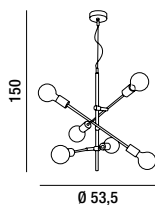

6600 N

Sospensione orientabile in metallo verniciato nero con portalampada in finitura ottone invecchiato, cavo regolabile in lunghezza
Adjustable black painted metal hanging lamp with lamp holder in antique brass finish, cable adjustable in length

6XE27 MAX 40W
LAMPADINE ESCLUSE - BULBS NOT INCLUDED
H. REGOLABILE