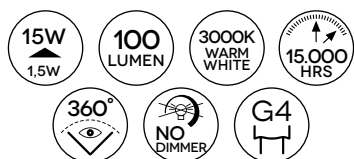

X2

Confezioni da 2 pezzi
2 items per pack

X2

Confezioni da 2 pezzi
2 items per pack

dimensioni/dimensions:
Ø 0,9 x 3,5 cm
230V

A+ Energy class rating