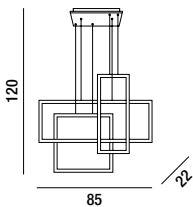

GIOCA CREATIVAMENTE CON GLI ELEMENTI!

Puoi variare le altezze di quadrati e rettangoli per comporre il disegno che vuoi, divertirti personalizzando le intersezioni, liberare la fantasia sovrapponendo o separando i moduli.

PLAY CREATIVELY WITH THE ELEMENTS!

You can vary the heights of squares and rectangles to create the design you want. Have fun by customizing the intersections; let your imagination run wild by overlapping or separating modules.

6592 B LC

Sospensione composta da tre riquadri in alluminio verniciato a polvere colore bianco opaco con diffusore in acrilico satinato, cavi regolabili in lunghezza
Hanging lamp consisting of three matt white powder-coated aluminium frames with satin acrylic diffuser, cables adjustable in length

LED φ 90W 6750LM 3000K

H. REGOLABILE

LED