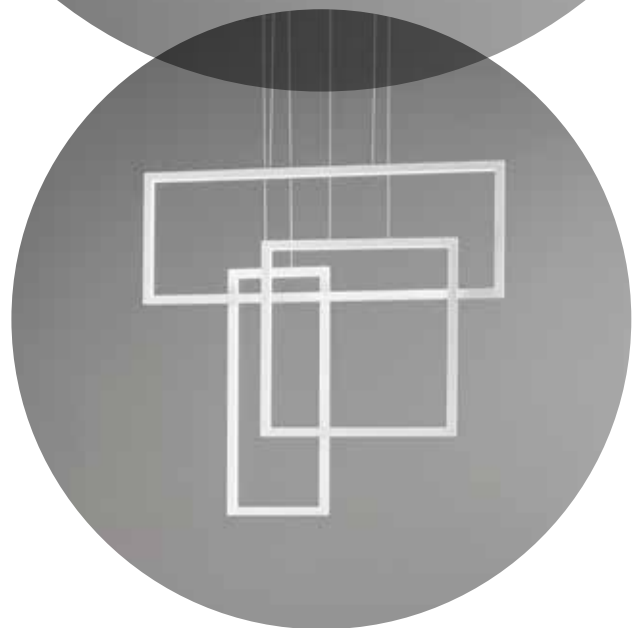

GIOCA CREATIVAMENTE CON GLI ELEMENTI!

Puoi variare le altezze di quadrati e rettangoli per comporre il disegno che vuoi, divertirti personalizzando le intersezioni, liberare la fantasia sovrapponendo o separando i moduli.

PLAY CREATIVELY WITH THE ELEMENTS!

You can vary the heights of squares and rectangles to create the design you want. Have fun by customizing the intersections; let your imagination run wild by overlapping or separating modules.

6592 B LC

Sospensione composta da tre riquadri in alluminio verniciato a polvere colore bianco opaco con diffusore in acrilico satinato, cavi regolabili in lunghezza
Hanging lamp consisting of three matt white powder-coated aluminium frames with satin acrylic diffuser, cables adjustable in length

LED φ 90W 6750LM 3000K

H. REGOLABILE

LED