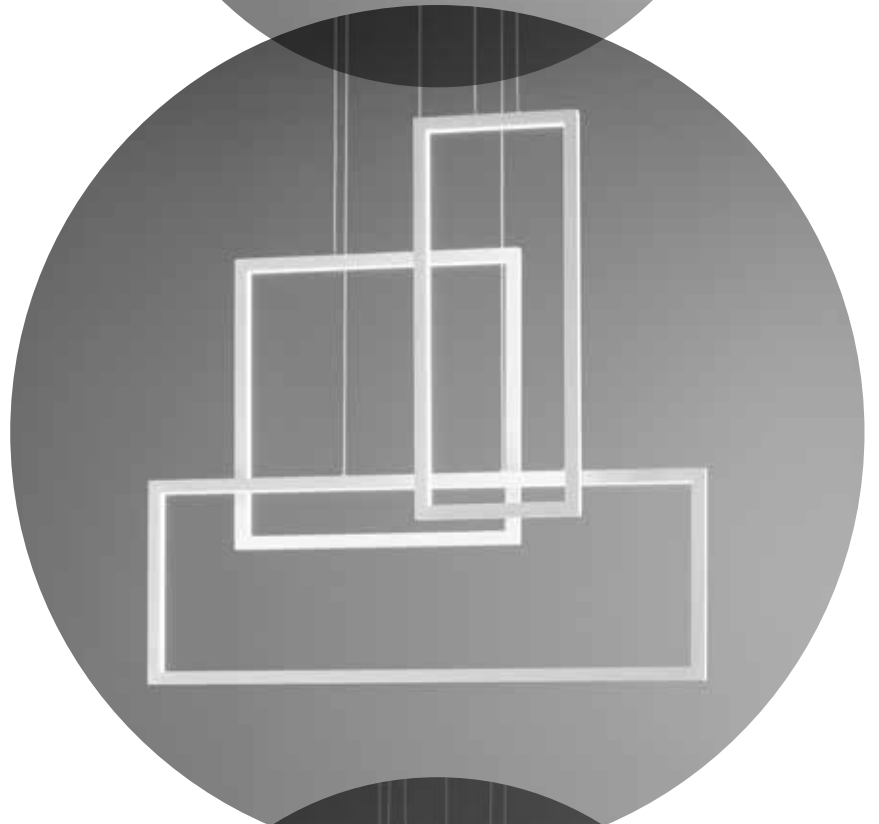

GIOCA CREATIVAMENTE CON GLI ELEMENTI!

Puoi variare le altezze di quadrati e rettangoli per comporre il disegno che vuoi, divertirti personalizzando le intersezioni, liberare la fantasia sovrapponendo o separando i moduli.

PLAY CREATIVELY WITH THE ELEMENTS!

You can vary the heights of squares and rectangles to create the design you want. Have fun by customizing the intersections; let your imagination run wild by overlapping or separating modules.

6592 B LC

Sospensione composta da tre riquadri in alluminio verniciato a polvere colore bianco opaco con diffusore in acrilico satinato, cavi regolabili in lunghezza
Hanging lamp consisting of three matt white powder-coated aluminium frames with satin acrylic diffuser, cables adjustable in length

LED φ 90W 6750LM 3000K

H. REGOLABILE

LED