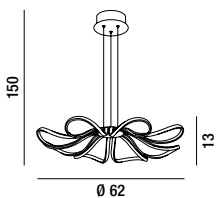

BLOSSOM

M'ama o non m'ama? Luce che sboccia e fiorisce naturalmente tratteggiando la forma romantica e sensuale della margherita. Ogni petalo è un gioco di attese e promesse esaudite.

She loves me, she loves me not? A light that naturally blooms and blossoms describing the romantic and sensual shape of a daisy. Each petal is a game of expectations and fulfilled promises.

BLOSSOM

6608 B LC

Sospensione in metallo e alluminio verniciato a polvere colore bianco opaco con diffusore in silicone, cavi regolabili in lunghezza
Matt white powder-coated metal and aluminium hanging lamp with silicon diffuser, cables adjustable in length

LED $\varnothing$ 110W 8800LM 3000K

H. REGOLABILE

LED