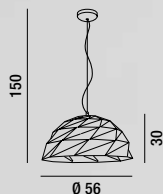

TILT

Sospensione dall'inclinazione sofisticata, una personalità che esibisce tutti i piani del carattere. Riflessiva e cangiante ma anche determinata come un taglio laser.

Hanging lamp with a sophisticated slant, a personality that exhibits all the layers of the character. Reflexive and ever-changing but also determined as a laser cut.

TILT

6624 B

Sospensione in metallo verniciato bianco; paralume piegato e lavorato con taglio laser per permettere l'illuminazione anche della parte superiore
White painted metal hanging lamp; lampshade folded and worked with laser cutting to allow lighting of the upper part

3XE27 MAX 60W

H. REGOLABILE