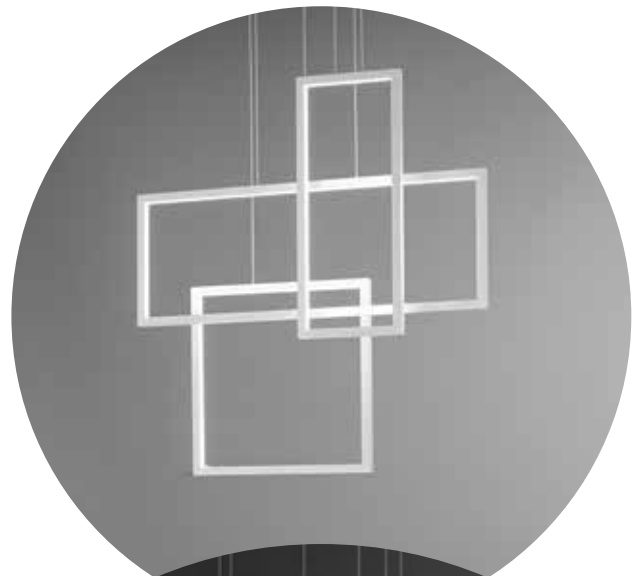

GIOCA CREATIVAMENTE CON GLI ELEMENTI!

Puoi variare le altezze di quadrati e rettangoli per comporre il disegno che vuoi, divertirti personalizzando le intersezioni, liberare la fantasia sovrapponendo o separando i moduli.

PLAY CREATIVELY WITH THE ELEMENTS!

You can vary the heights of squares and rectangles to create the design you want. Have fun by customizing the intersections; let your imagination run wild by overlapping or separating modules.

6592 B LC

Sospensione composta da tre riquadri in alluminio verniciato a polvere colore bianco opaco con diffusore in acrilico satinato, cavi regolabili in lunghezza
Hanging lamp consisting of three matt white powder-coated aluminium frames with satin acrylic diffuser, cables adjustable in length

LED φ 90W 6750LM 3000K

H. REGOLABILE

LED