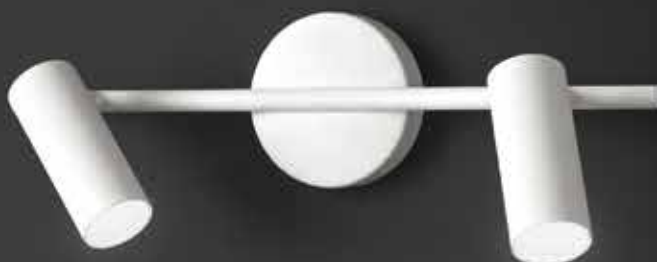

CANOR

CANOR

6640 B LC

Faretto singolo in metallo verniciato bianco con corpo luce orientabile (rotazione e inclinazione) e diffusore satinato

1 light white painted metal spotlight with adjustable (rotation and inclination) light body and satin diffuser

LED φ 4,5W 350LM 3000K
Con interruttore - With switch

WLED

6642 B LC

Faretto a 2 luci in metallo verniciato bianco con corpi luce orientabili (rotazione e inclinazione) e diffusori satinati

2 lights white painted metal spotlight with adjustable (rotation and inclination) light bodies and satin diffusers

LED φ 2X4,5W 700LM 3000K

WLED

6644 B LC

Faretto a 3 luci in metallo verniciato bianco con corpi luce orientabili (rotazione e inclinazione) e diffusori satinati

3 lights white painted metal spotlight with adjustable (rotation and inclination) light bodies and satin diffusers

LED φ 3X4,5W 1050LM 3000K

WLED