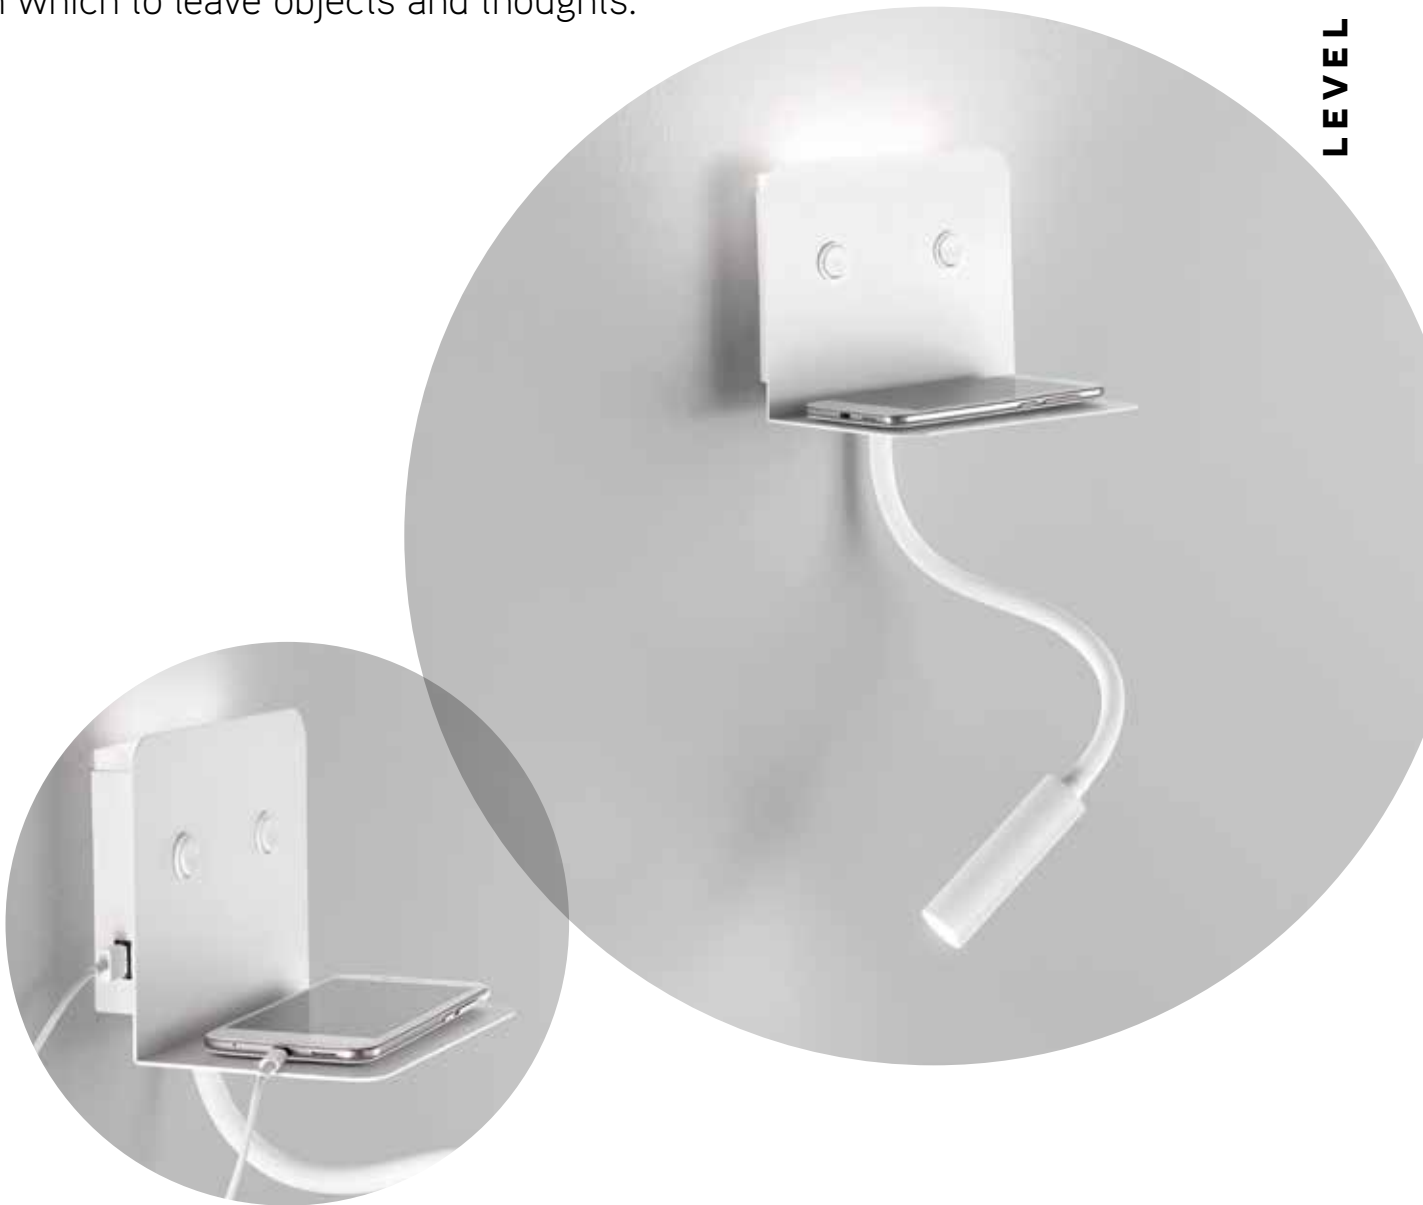

LED \varnothing 27W 2495LM 3000K

SWAY

LEVEL

Se da una parte vogliamo viaggiare, dall'altra abbiamo bisogno di fermarci. Due luci definiscono un piano spazioso dove lasciare oggetti e pensieri.

If on the one hand we want to travel, on the other hand we need to stop. Two lights define a space plane in which to leave objects and thoughts.

LEVEL

6636 B LC

Applique in metallo verniciato colore bianco con diffusore in acrilico satinato, braccio flessibile gommato con LED, doppio interruttore e presa USB
White painted metal wall lamp with satin acrylic diffuser, rubber-coated flexible arm with LED, double switch and USB socket