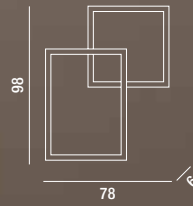

LED ✎ 64W 4800LM 3000K

H. REGOLABILE

CROSS

**6596 B LC**

Plafoniera composta da due riquadri in alluminio verniciato a polvere colore bianco opaco con diffusore in acrilico satinato
Ceiling lamp consisting of two matt white powder-coated aluminium frames with satin acrylic diffuser