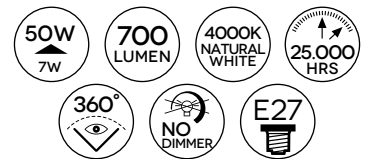

dimensioni/dimensions:
Ø 6 x 11,8 cm
230V

A+ Energy class rating

A65-15W LED SMD LC