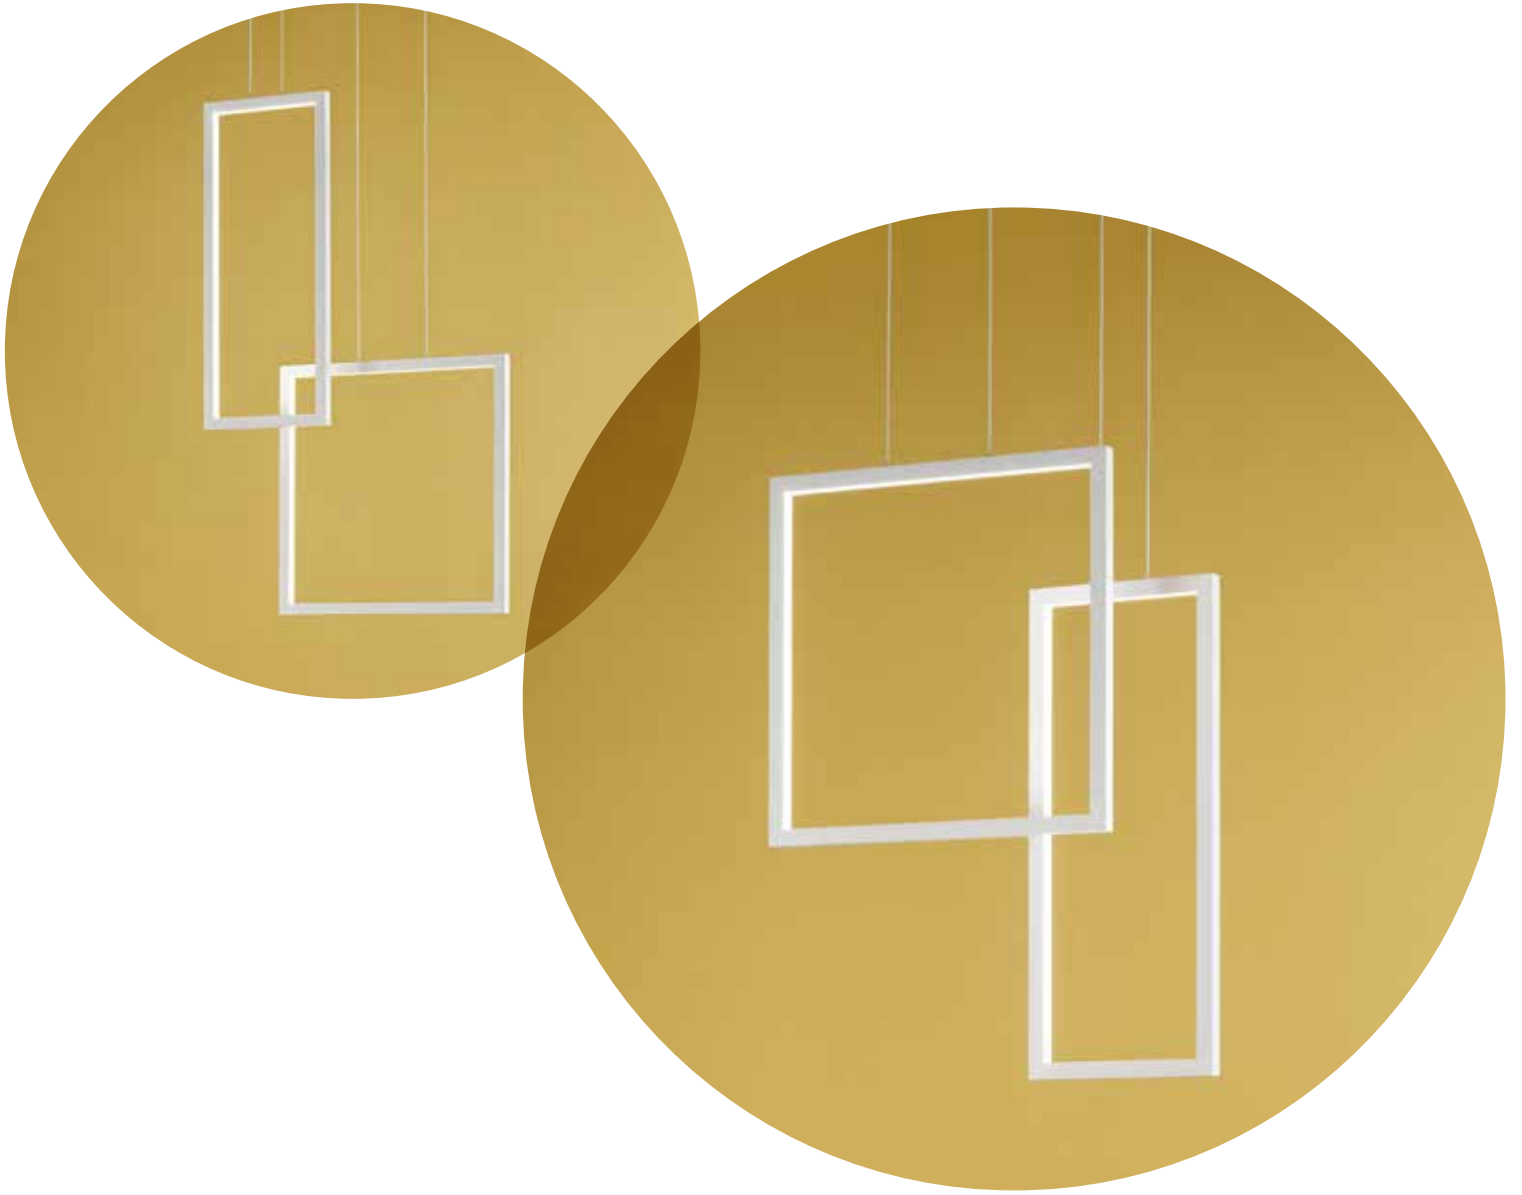

LED φ 90W 6750LM 3000K

H. REGOLABILE

LED

CROSS

6594 B LC

Sospensione composta da due riquadri in alluminio verniciato a polvere colore bianco opaco con diffusore in acrilico satinato, cavi regolabili in lunghezza
 Hanging lamp consisting of two matt white powder-coated aluminium frames with satin acrylic diffuser, cables adjustable in length