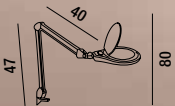

Un vero amico resta al tuo fianco
e ti mostra i dettagli nascosti.
Una struttura solida e articolata
è pronta a seguirti ovunque per
illuminare tutte le nuove scoperte.

A true friend stays by your side
and shows you the hidden details.
A solid and articulated structure
is ready to follow you to
illuminate all the new discoveries.

5333 B LC

Lampada da tavolo orientabile in plastica colore bianco con lente 3 diottrie (morsetto incl.)
Adjustable white plastic table lamp with 3 diopters lens (clamp incl.)

5336 B

Piedistallo in metallo e plastica colore bianco con ruote
White metal and plastic floor stand with wheels

LED E 12W 1050LM 3000K

Interruttore touch - Touch mode switch

Dimmerabile - Dimmable