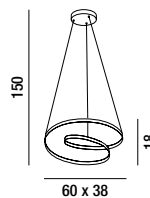

6620 E LC

Sospensione in metallo e alluminio verniciato a polvere colore cannella con diffusore in silicone, cavi regolabili in lunghezza
Cinnamon powder-coated metal and aluminium hanging lamp with silicon diffuser, cables adjustable in length

LED $\varnothing$ 55W 4400LM 3000K

H. REGOLABILE