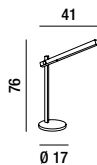

6646 B

Lampada da tavolo orientabile in alluminio e plastica colore bianco, diffusore in acrilico satinato
Adjustable white plastic and aluminium table lamp, satin acrylic diffuser

LED 4W 300LM 3000K 4500K 6500K
Interruttore touch - Touch mode switch

6646 N

Lampada da tavolo orientabile in alluminio e plastica colore nero, diffusore in acrilico satinato
Adjustable black plastic and aluminium table lamp, satin acrylic diffuser

LED 4W 300LM 3000K 4500K 6500K
Interruttore touch - Touch mode switch