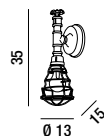

1XE27  MAX 40W

LAMPADINE ESCLUSE - BULBS NOT INCLUDED

H. REGOLABILE

6590 BR

Applique con elementi idraulici in metallo con gabbietta copri lampadina, finitura bronzo anticato
Wall lamp with metal hydraulic fittings and light bulb cage, antique bronze finish