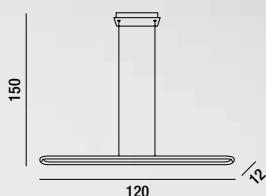

CIRCUIT

**Un flusso di luce ininterrotto disegna un profilo pulito ed essenziale.
Tutto scorre e tutto ritorna in questo infinito sospeso e illuminato.**

An uninterrupted flow of light draws a clean and essential profile. Everything flows and everything returns in this suspended and illuminated infinity.

CIRCUIT

6622 B LC

Sospensione in metallo e alluminio verniciato colore bianco
con diffusore in silicone, cavi regolabili in lunghezza
White painted metal and aluminium hanging lamp
with silicon diffuser, cables adjustable in length

LED $\varnothing$ 41W 3280LM 3000K

H. REGOLABILE

LED